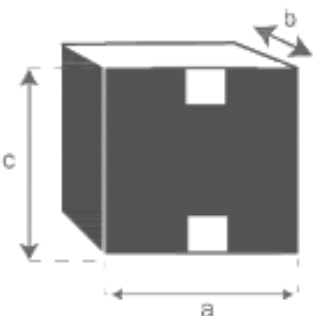

Tabouret en teck massif noir 65 cm AMBRE

Référence : 1814

A = 67 cm
B = 48 cm
C = 35 cm
D = 21 cm
(hauteur du
repose pied)

a = 70 cm
b = 37 cm
c = 50 cm