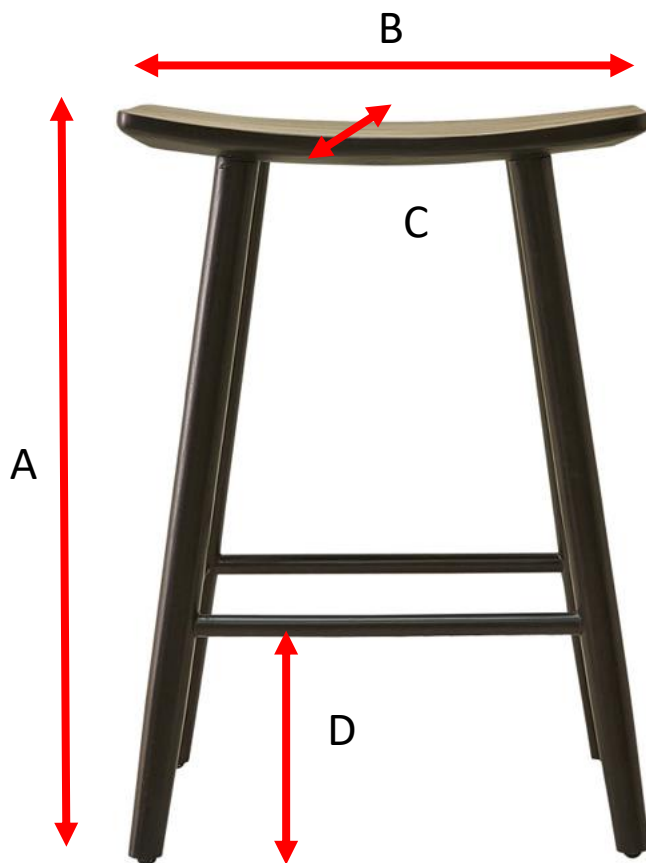

Tabouret en teck massif noir 65 cm AMBRE

Référence : 1814

A = 67 cm
B = 48 cm
C = 35 cm
D = 21 cm
(hauteur du
repose pied)

a = 70 cm
b = 37 cm
c = 50 cm