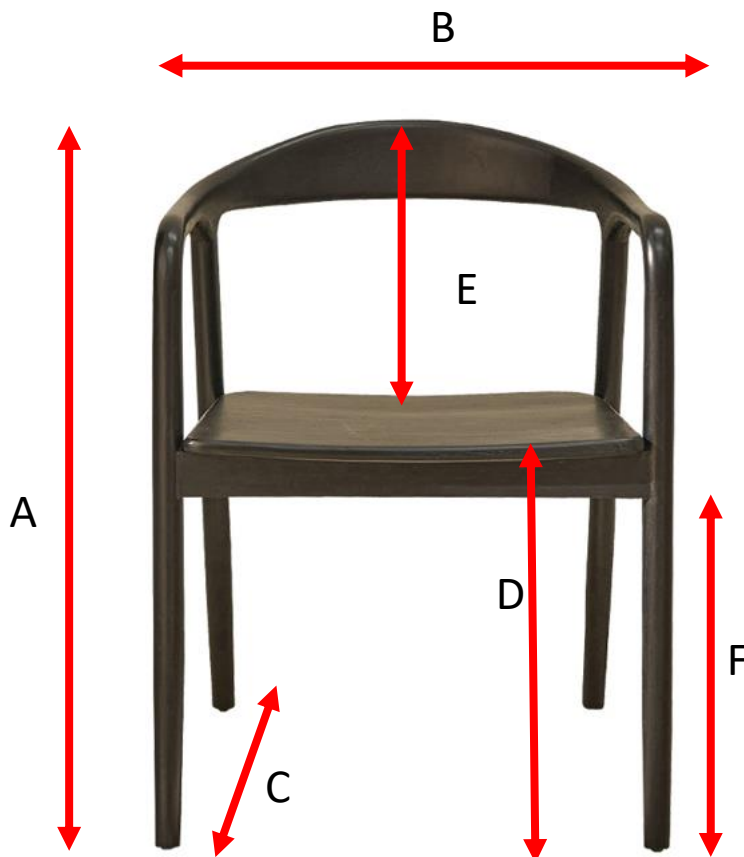

Chaise en teck massif noire AMBRE

Référence : 1811

A = 79 cm
B = 58 cm
C = 57 cm
D = 45 cm
E = 34 cm
F = 38 cm

a = 83 cm
b = 60 cm
c = 57 cm