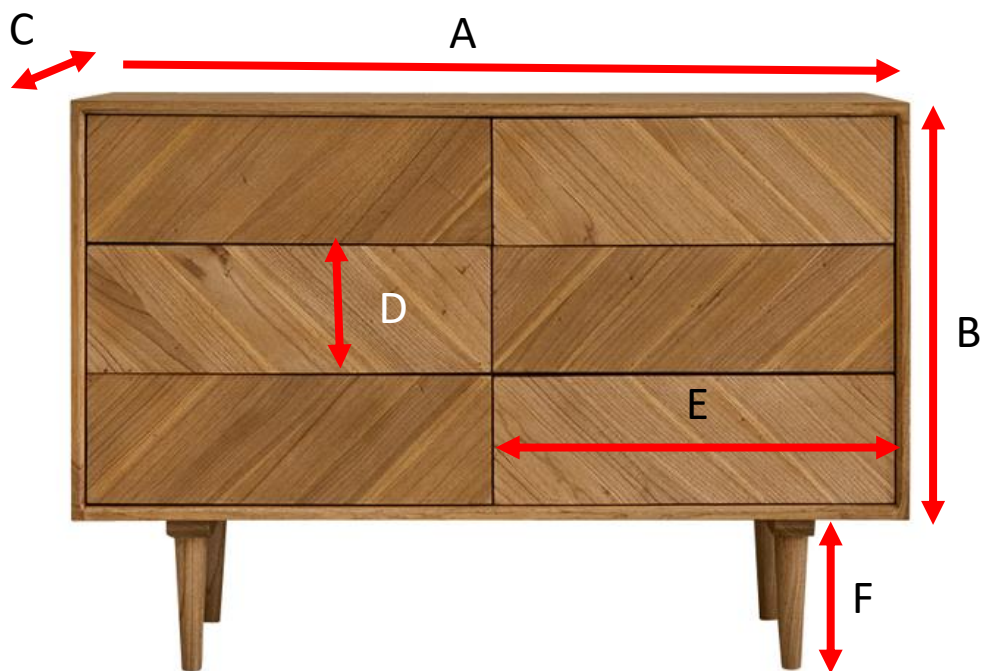

Commode en mindi massif 120 cm PACÔME Référence : 1801

A = 120 cm
B = 83 cm
C = 40 cm
D = 18,6 cm
E = 53 cm
F = 21 cm

a = 128 cm
b = 48 cm
c = 69 cm