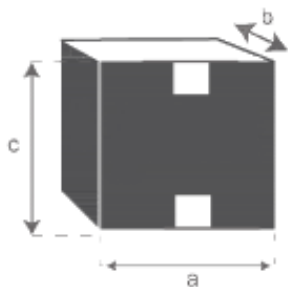

Commode en mindi massif 120 cm PACÔME Référence : 1801

A = 120 cm
B = 83 cm
C = 40 cm
D = 18,6 cm
E = 53 cm
F = 21 cm

a = 128 cm
b = 48 cm
c = 69 cm