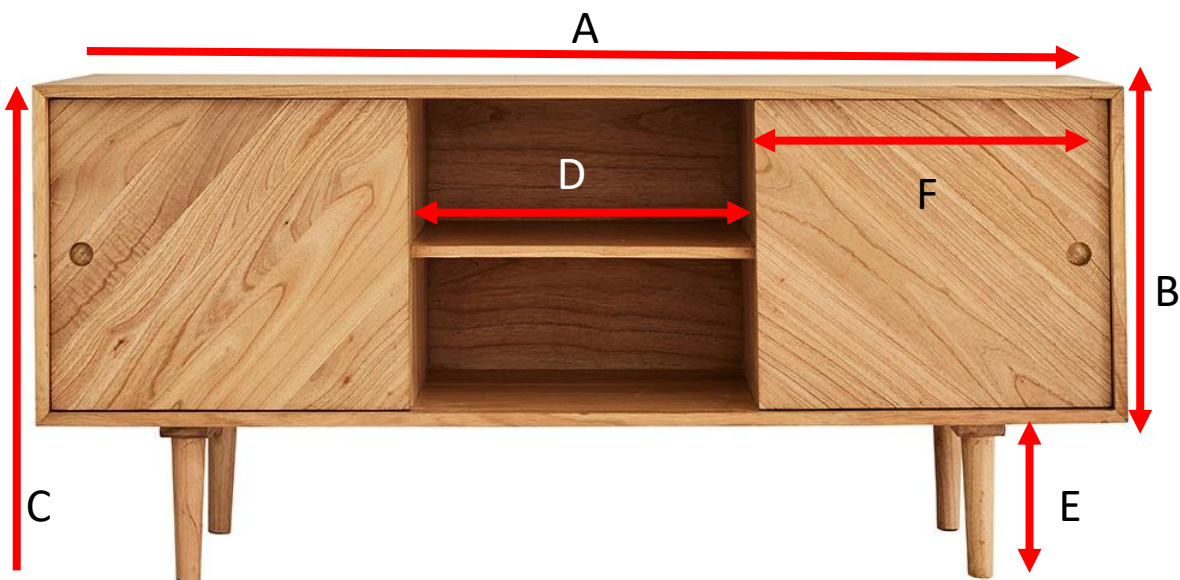

Buffet en mindi massif 160 cm PACÔME Référence : 1800

A = 160 cm
B = 50 cm
C = 73 cm
D = 50,5 cm
E = 21 cm
F = 53 cm

a = 167 cm
b = 58 cm
c = 59 cm