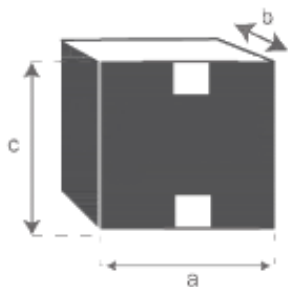

Buffet en mindi massif 160 cm PACÔME Référence : 1800

A = 160 cm
B = 50 cm
C = 73 cm
D = 50,5 cm
E = 21 cm
F = 53 cm

a = 167 cm
b = 58 cm
c = 59 cm