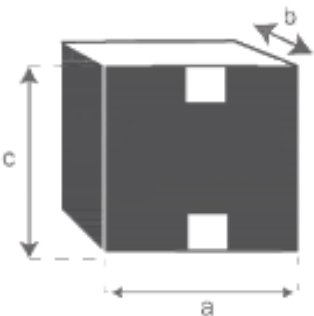

Table de jardin ronde pliante en teck huilé BALI

Référence : 17H

A = 70 cm

B = 70 cm

C = 75 cm

a = 108 cm

b = 77 cm

C = 20 cm