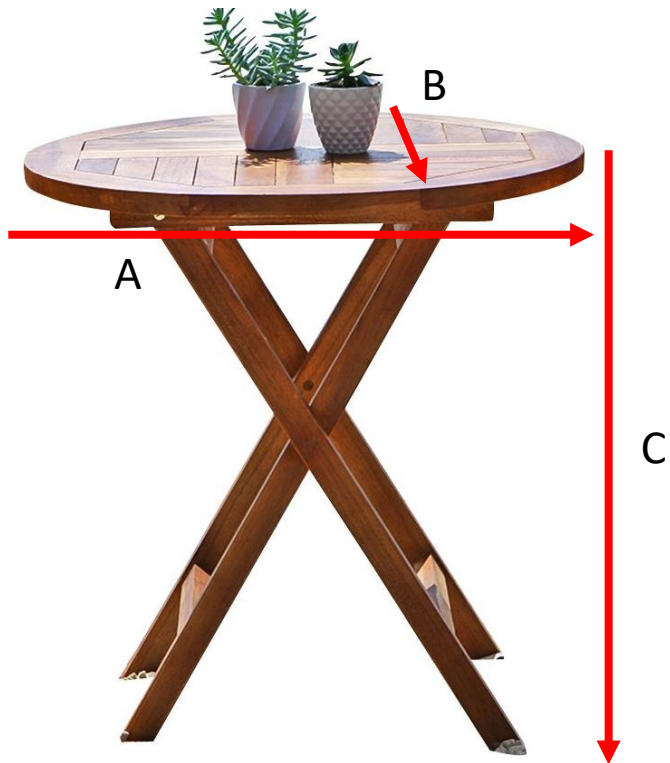

Table de jardin ronde pliante en teck huilé BALI

Référence : 17H

A = 70 cm

B = 70 cm

C = 75 cm

a = 108 cm

b = 77 cm

C = 20 cm