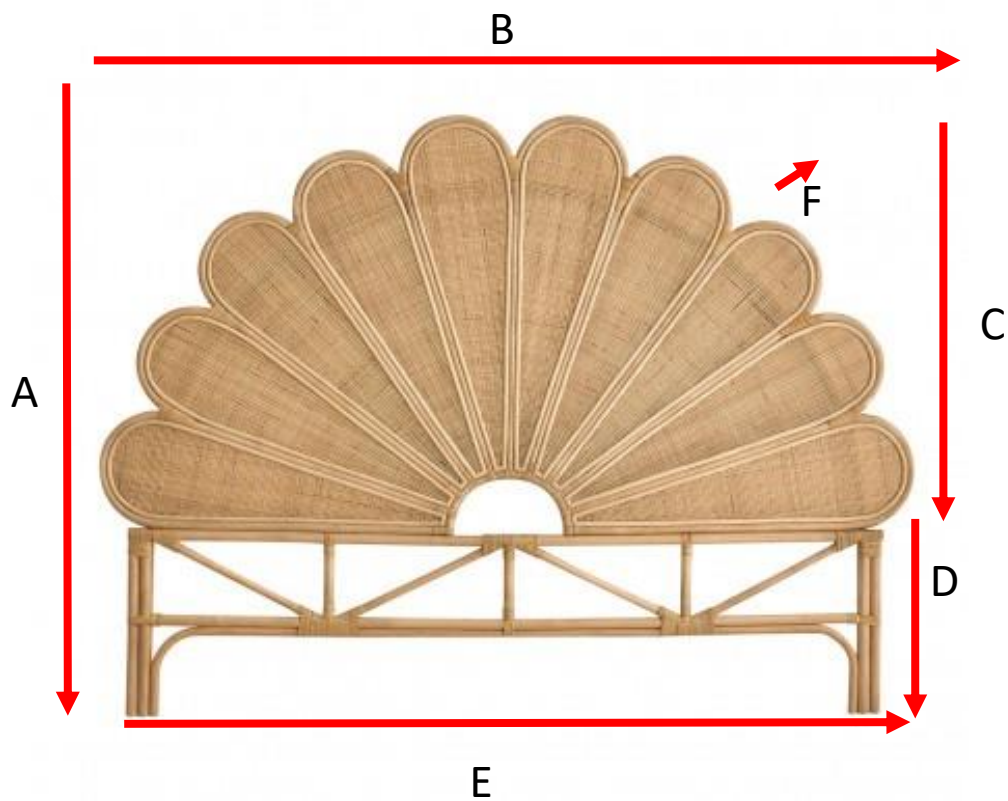

Tête de lit rotin et cannage 180 cm ROMY Référence : 1726

A = 147 cm
B = 200 cm
C = 101 cm
D = 46 cm
E = 185 cm
F = 6 cm

a = 202 cm
b = 8 cm
c = 149 cm