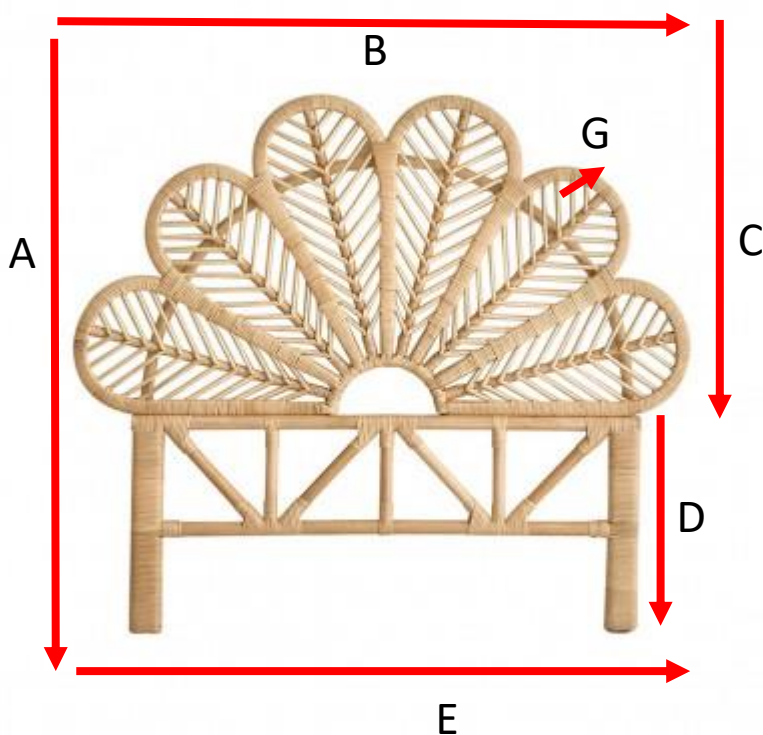

Tête de lit en rotin 165 BOHO Référence : 1723

A = 101 cm
B = 115 cm
C = 61 cm
D = 40 cm
E = 95 cm
G = 6 cm

a = 170 cm
b = 10 cm
c = 120 cm