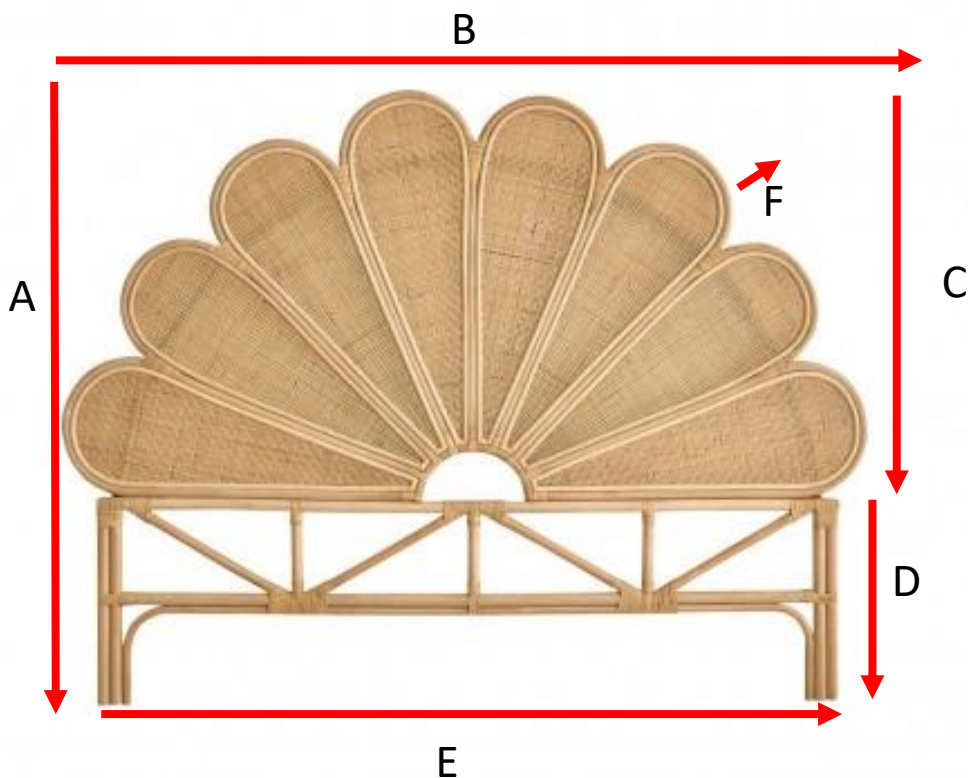

Tête de lit rotin et cannage 160 cm ROMY Référence : 1722

A = 137 cm
B = 180 cm
C = 91 cm
D = 46 cm
E = 165 cm
F = 6 cm

a = 182 cm
b = 8 cm
c = 139 cm