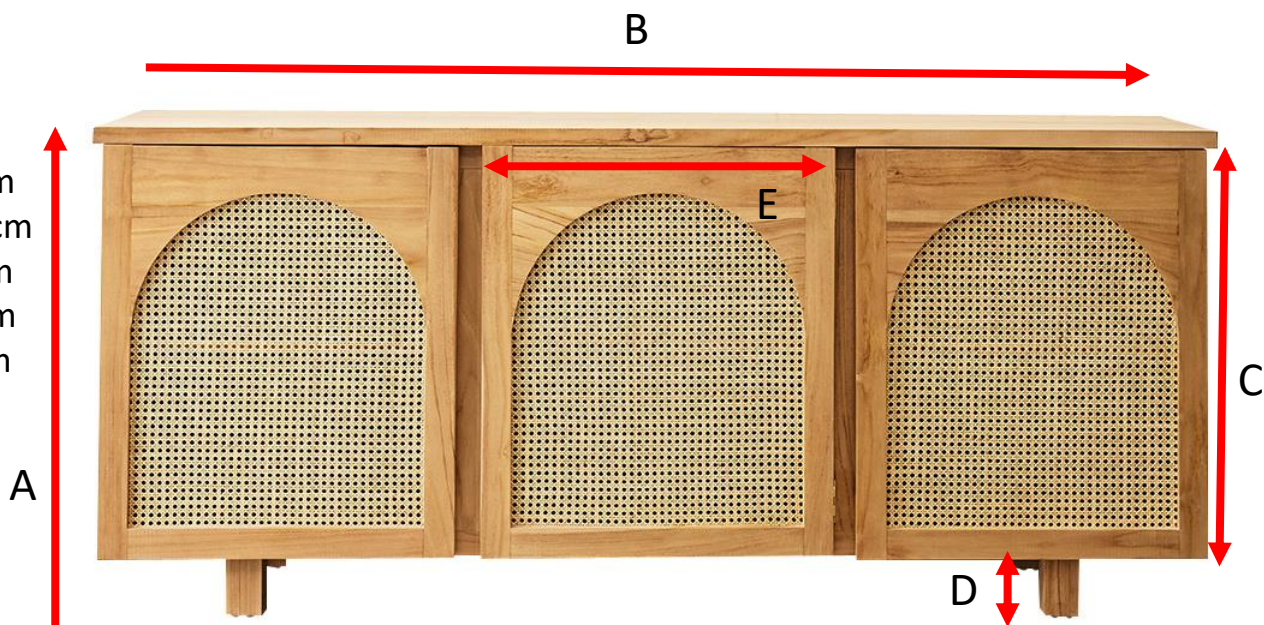

Buffet en teck massif et cannage 180 cm LOE

Référence : 1721

A = 80 cm
B = 183 cm
C = 70 cm
D = 10 cm
E = 58 cm

a = 186 cm
b = 48 cm
c = 87 cm