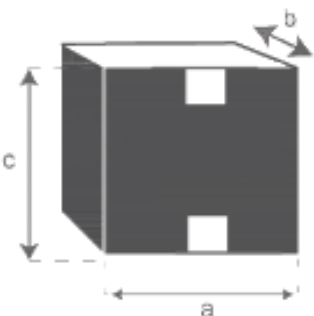

Buffet en teck massif et cannage 180 cm LOE

Référence : 1721

A = 80 cm
B = 183 cm
C = 70 cm
D = 10 cm
E = 58 cm

a = 186 cm
b = 48 cm
c = 87 cm