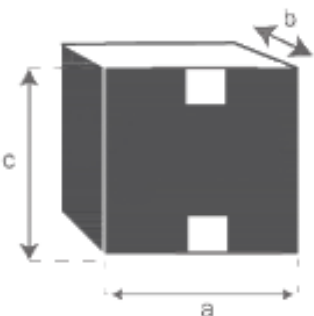

Tête de lit en rotin et cannage 90 cm JANE

Référence : 1720

A = 115 cm

B = 95 cm

C = 42 cm

D = 3 cm

a = 118 cm

b = 98 cm

c = 6 cm