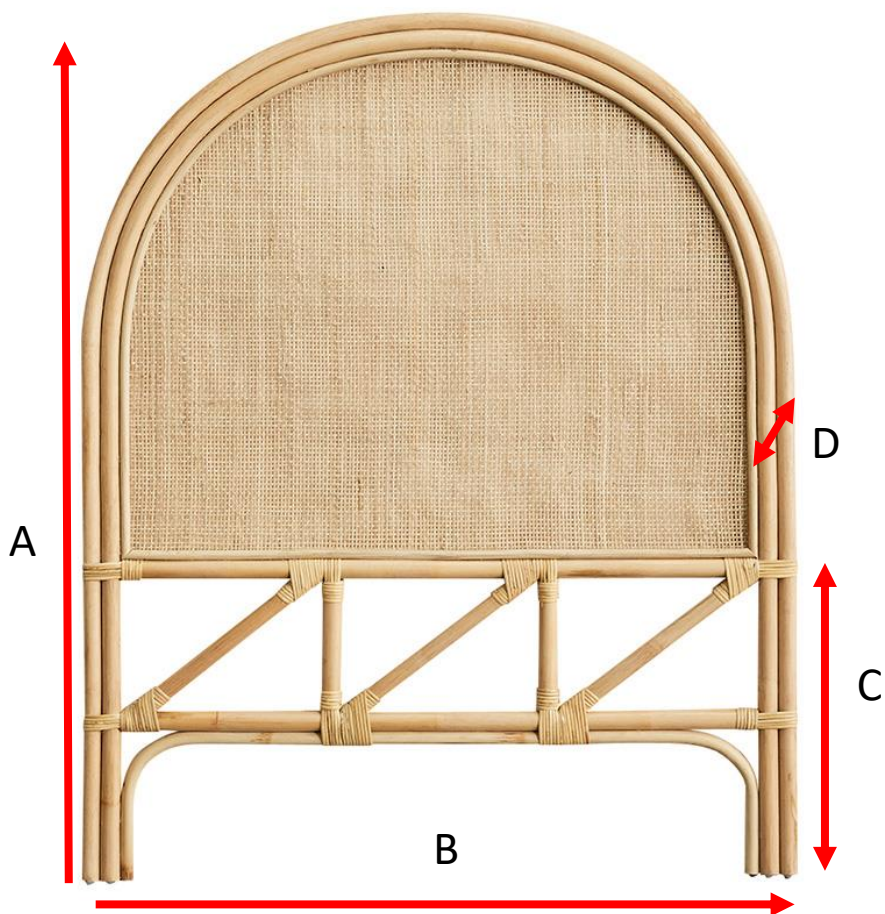

Tête de lit en rotin et cannage 90 cm JANE

Référence : 1720

A = 115 cm

B = 95 cm

C = 42 cm

D = 3 cm

a = 118 cm

b = 98 cm

c = 6 cm