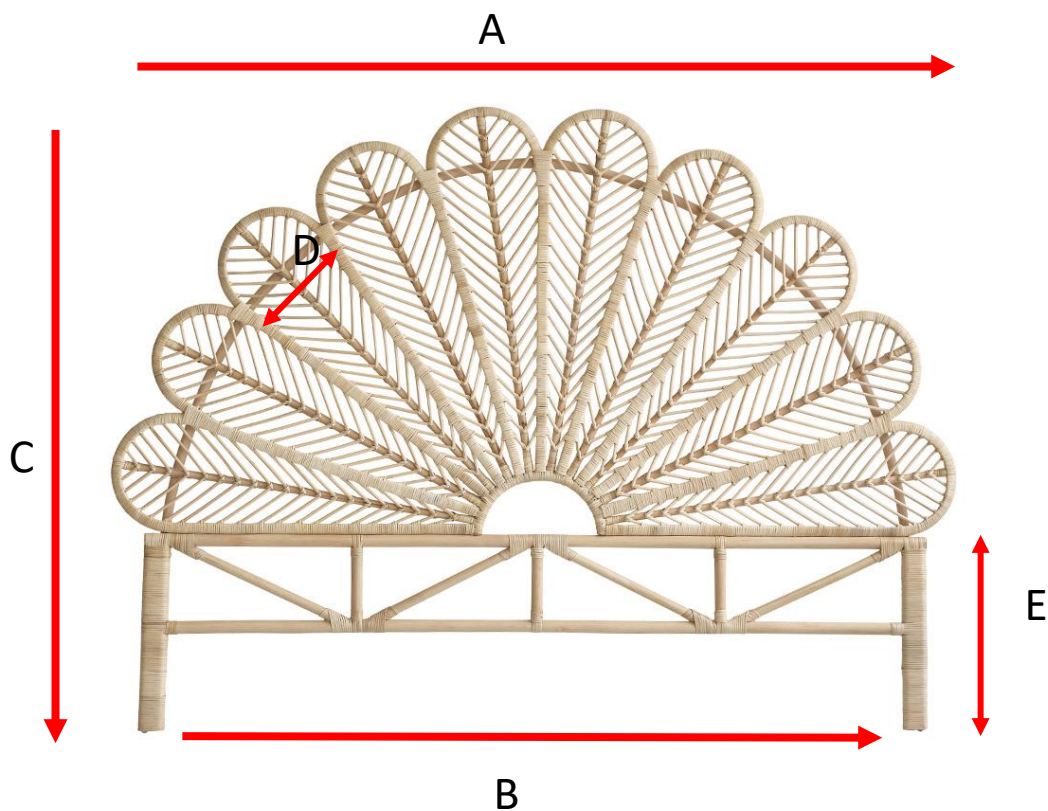

## Tête de lit en rotin et cannage 180 cm

Référence : 1719

A = 200 cm  
B = 185 cm  
C = 147 cm  
D = 29 cm  
E = 46 cm

a = 203 cm  
b = 9 cm  
C = 152 cm