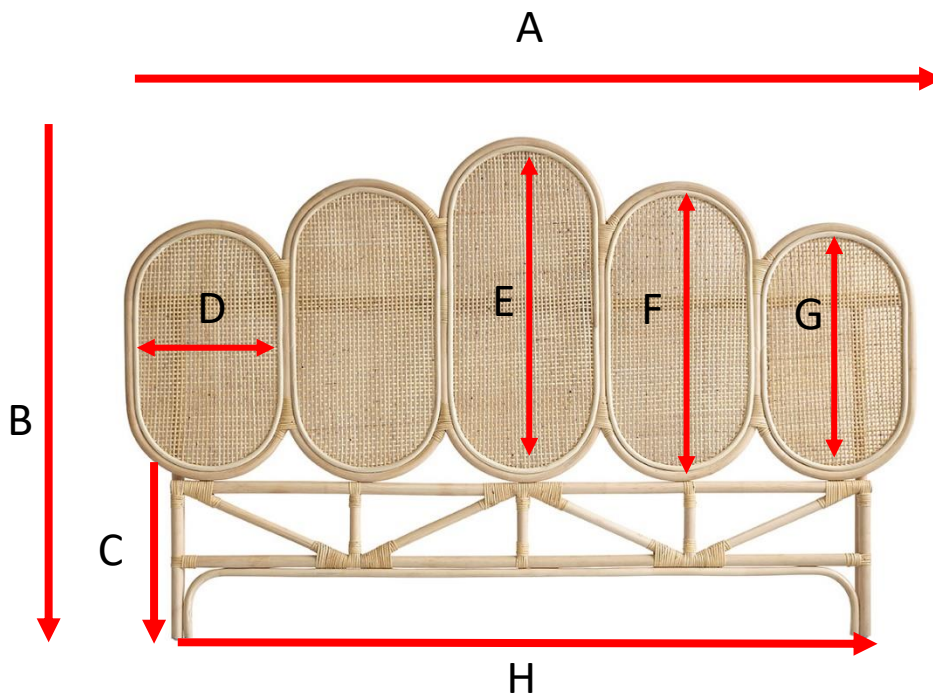

Tête de lit en rotin et cannage 160 cm

Référence : 1717

A = 180 cm
B = 115 cm
C = 35 cm
D = 38 cm
E = 80 cm
F = 70 cm
G = 60 cm
H = 160 cm

a = 183 cm
b = 9 cm
c = 119 cm