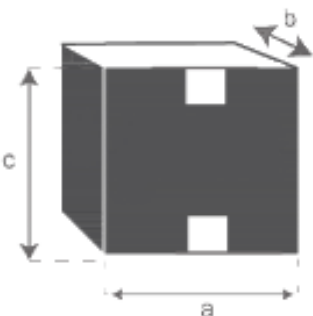

Tête de lit en rotin et cannage 160 cm

Référence : 1717

A = 180 cm
B = 115 cm
C = 35 cm
D = 38 cm
E = 80 cm
F = 70 cm
G = 60 cm
H = 160 cm

a = 183 cm
b = 9 cm
c = 119 cm