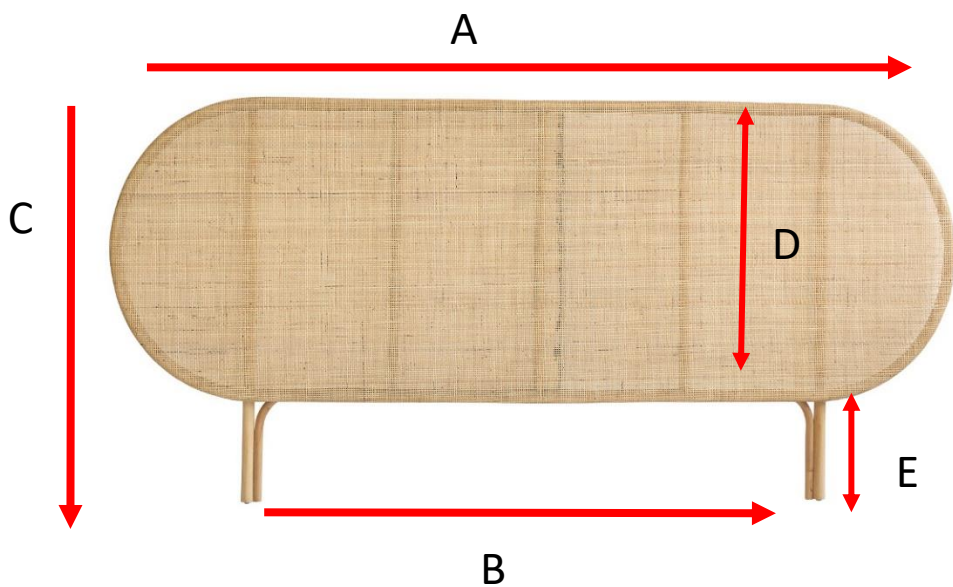

## Tête de lit en rotin ovale 180 cm Référence : 1715

A = 210 cm  
B = 145 cm  
C = 100 cm  
D = 75 cm  
E = 25 cm

a = 213 cm  
b = 9,5 cm  
C = 104 cm