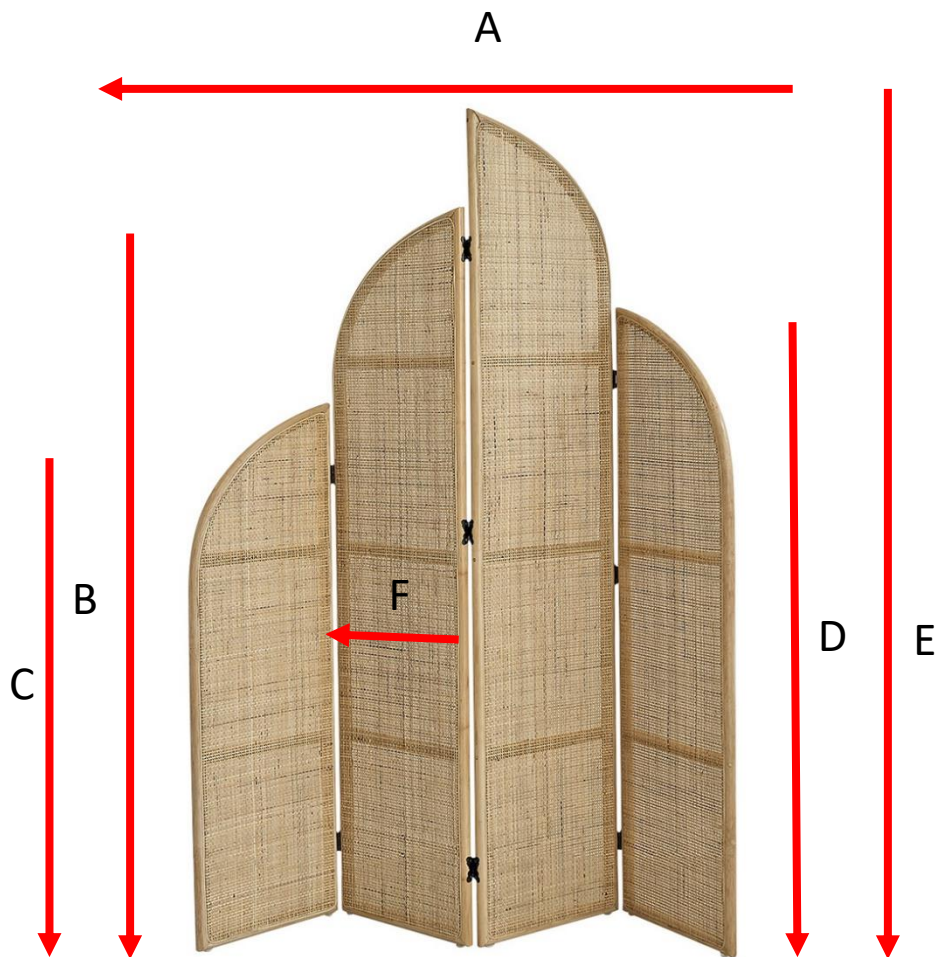

Paravent en rotin et cannage 170

Référence : 1714

A = 120 cm
B = 150 cm
C = 110 cm
D = 130 cm
E = 170 cm
F = 30 cm

a = 41 cm
b = 15 cm
c = 174 cm