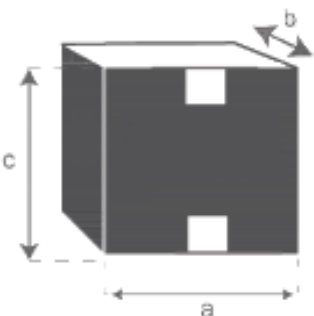

Paravent en rotin et cannage 170

Référence : 1714

A = 120 cm
B = 150 cm
C = 110 cm
D = 130 cm
E = 170 cm
F = 30 cm

a = 41 cm
b = 15 cm
c = 174 cm