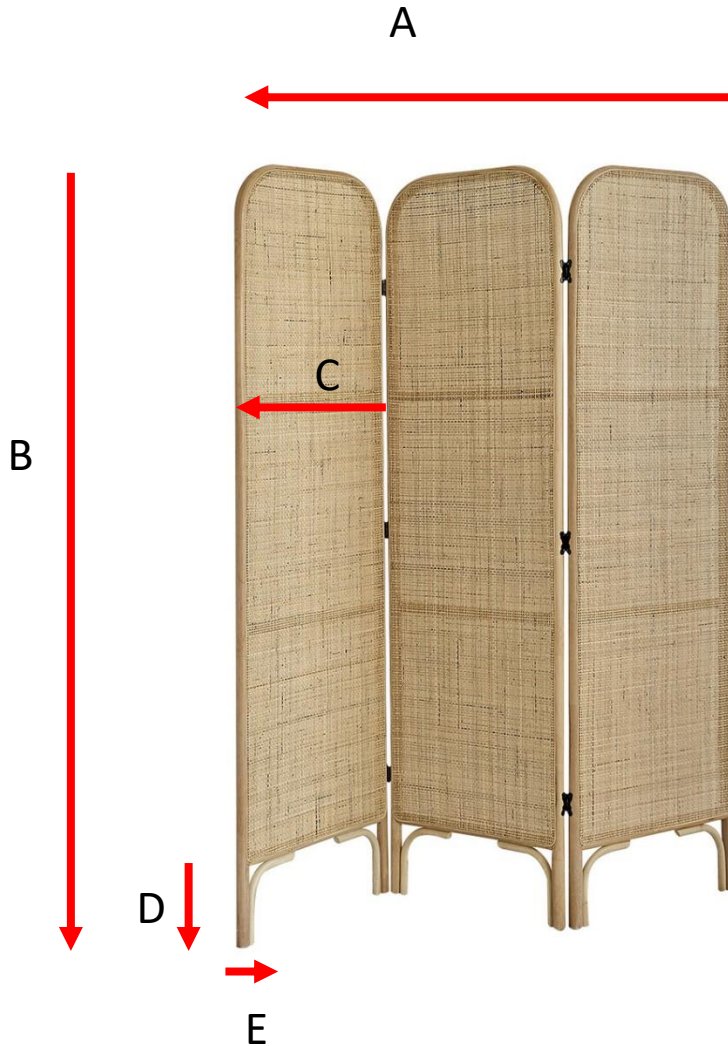

Paravent en rotin et cannage 170

Référence : 1713

A = 126 cm
B = 170 cm
C = 30 cm
D = 16 cm
E = 5 cm

a = 53 cm
b = 11 cm
c = 174 cm