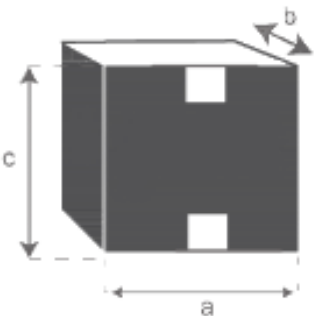

Paravent en rotin et cannage 170

Référence : 1713

A = 126 cm
B = 170 cm
C = 30 cm
D = 16 cm
E = 5 cm

a = 53 cm
b = 11 cm
c = 174 cm