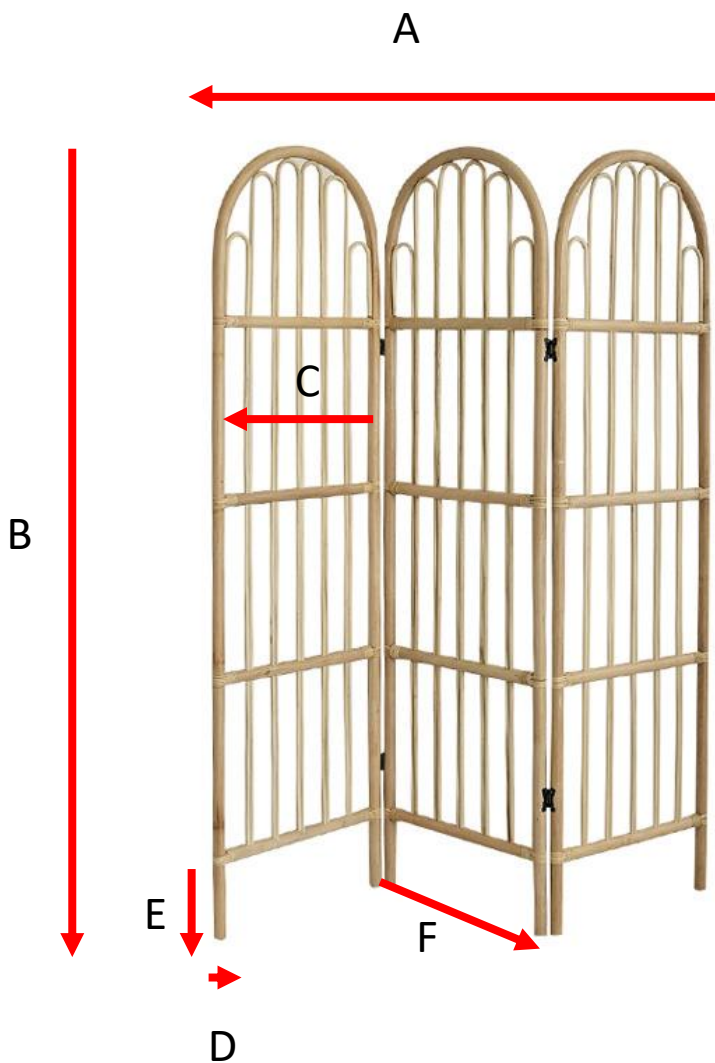

Paravent en rotin 170

Référence : 1712

A = 126 cm
B = 170 cm
C = 30 cm
D = 3 cm
E = 16 cm
F = 30 cm

a = 53 cm
b = 11 cm
c = 174 cm