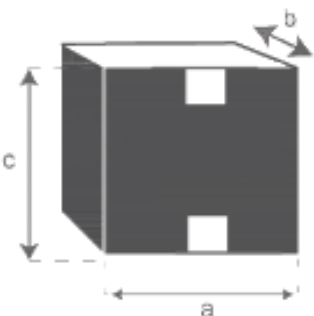

Paravent en rotin 170

Référence : 1712

A = 126 cm
B = 170 cm
C = 30 cm
D = 3 cm
E = 16 cm
F = 30 cm

a = 53 cm
b = 11 cm
c = 174 cm