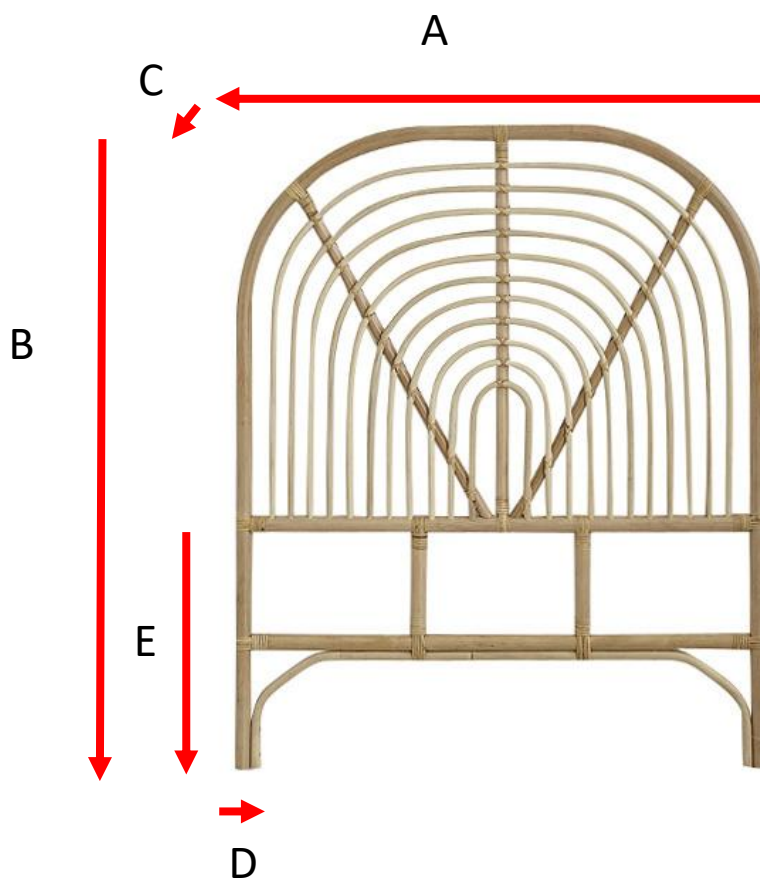

Tête de lit en rotin 90

Référence : 1711

A = 95 cm
B = 3,5 cm
C = 115 cm
D = 5 cm
E = 42 cm

a = 98 cm
b = 6 cm
c = 119 cm