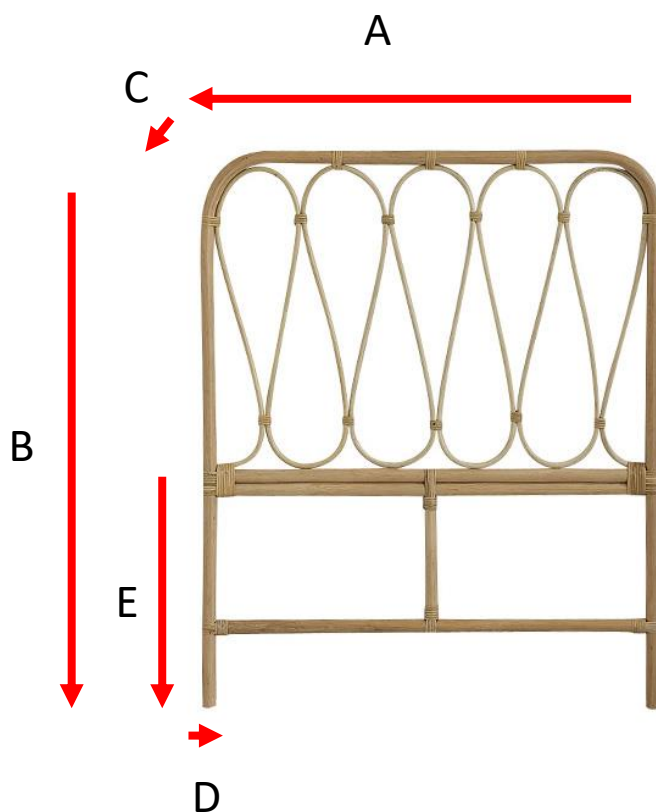

Tête de lit en rotin 90

Référence : 1710

A = 95 cm
B = 3,5 cm
C = 115 cm
D = 3 cm
E = 45 cm

a = 98 cm
b = 6 cm
c = 119 cm