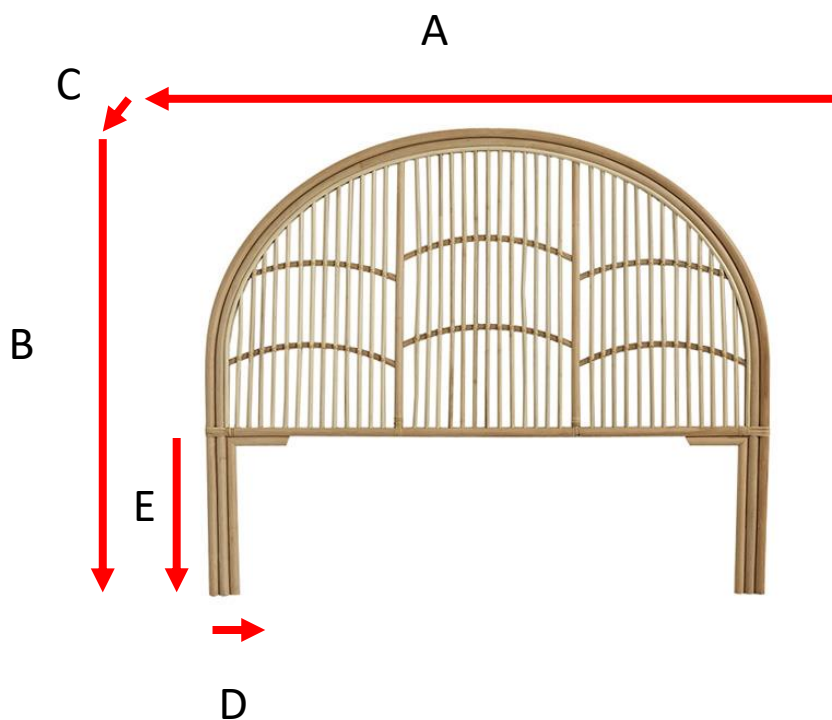

Tête de lit en rotin 140

Référence : 1708

A = 145 cm
B = 3,5 cm
C = 120 cm
D = 8,5 cm
E = 40 cm

a = 149 cm
b = 5 cm
c = 123 cm