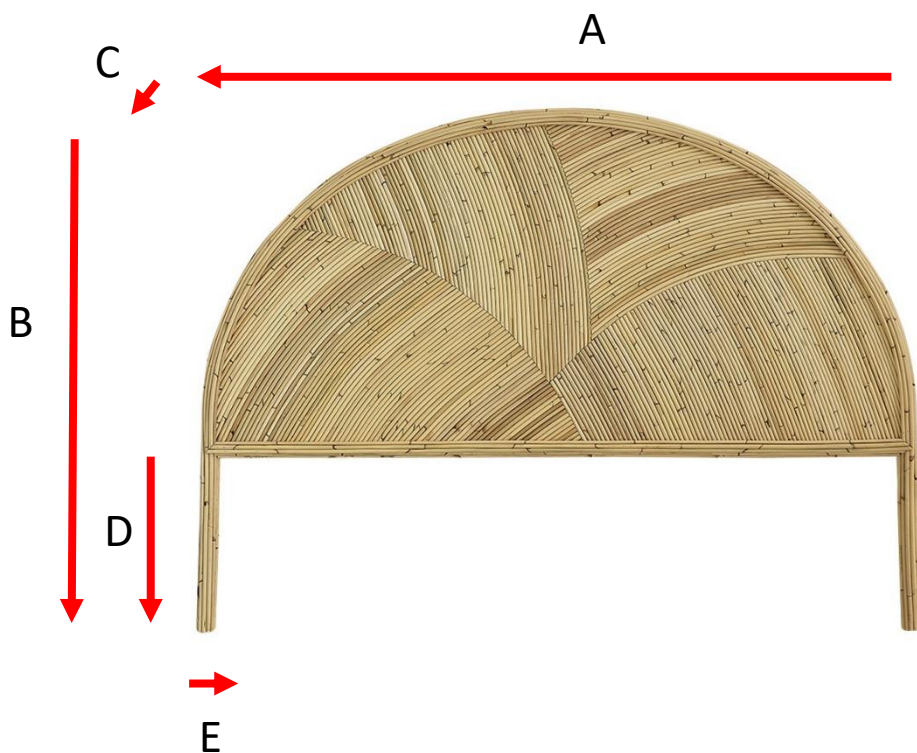

Tête de lit en rotin 160

Référence : 1706

A = 165 cm
B = 7 cm
C = 120 cm
D = 40 cm
E = 5 cm

a = 168 cm
b = 8 cm
c = 122,5 cm