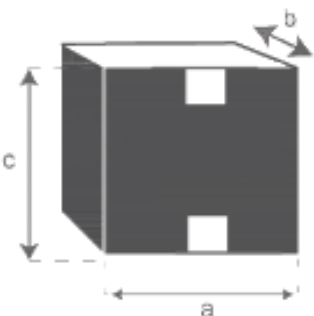

Tête de lit en rotin 160

Référence : 1706

A = 165 cm
B = 7 cm
C = 120 cm
D = 40 cm
E = 5 cm

a = 168 cm
b = 8 cm
c = 122,5 cm