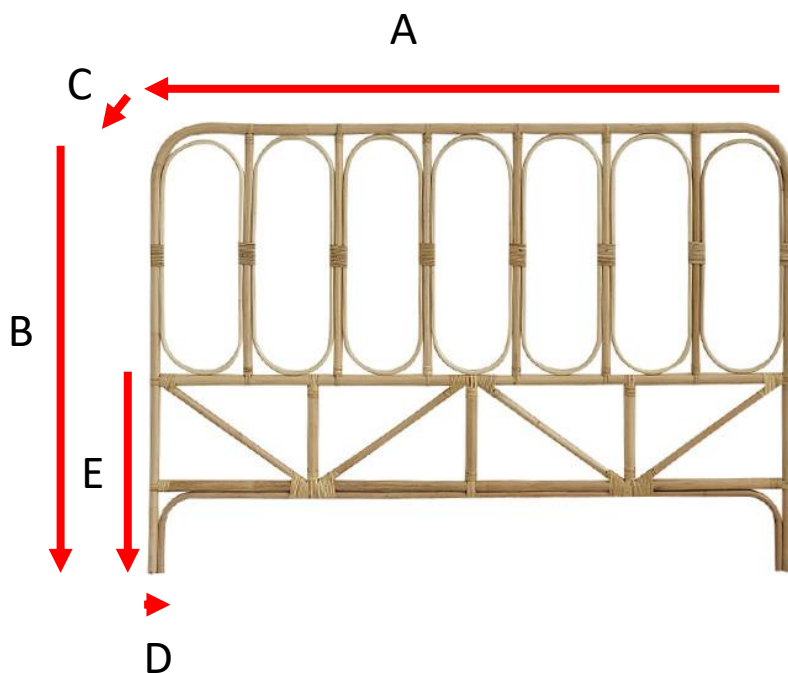

Tête de lit en rotin 160

Référence : 1705

A = 165 cm
B = 3,5 cm
C = 115 cm
D = 5 cm
E = 50 cm

a = 168 cm
b = 6 cm
c = 119 cm