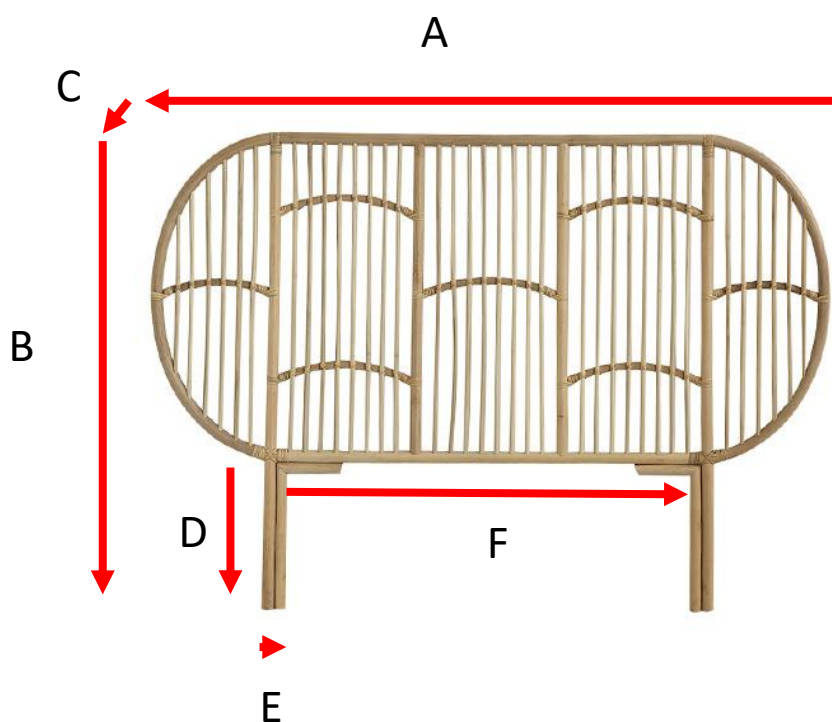

Tête de lit en rotin 160

Référence : 1704

A = 165 cm
B = 3,5 cm
C = 115 cm
D = 6 cm
E = 35 cm
F = 96 cm

a = 168 cm
b = 6 cm
c = 119 cm