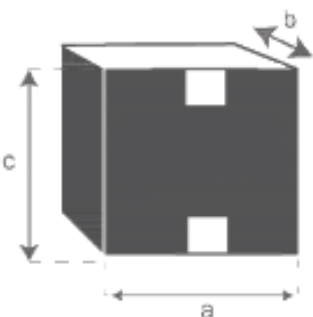

Tête de lit en rotin 160

Référence : 1704

A = 165 cm
B = 3,5 cm
C = 115 cm
D = 6 cm
E = 35 cm
F = 96 cm

a = 168 cm
b = 6 cm
c = 119 cm