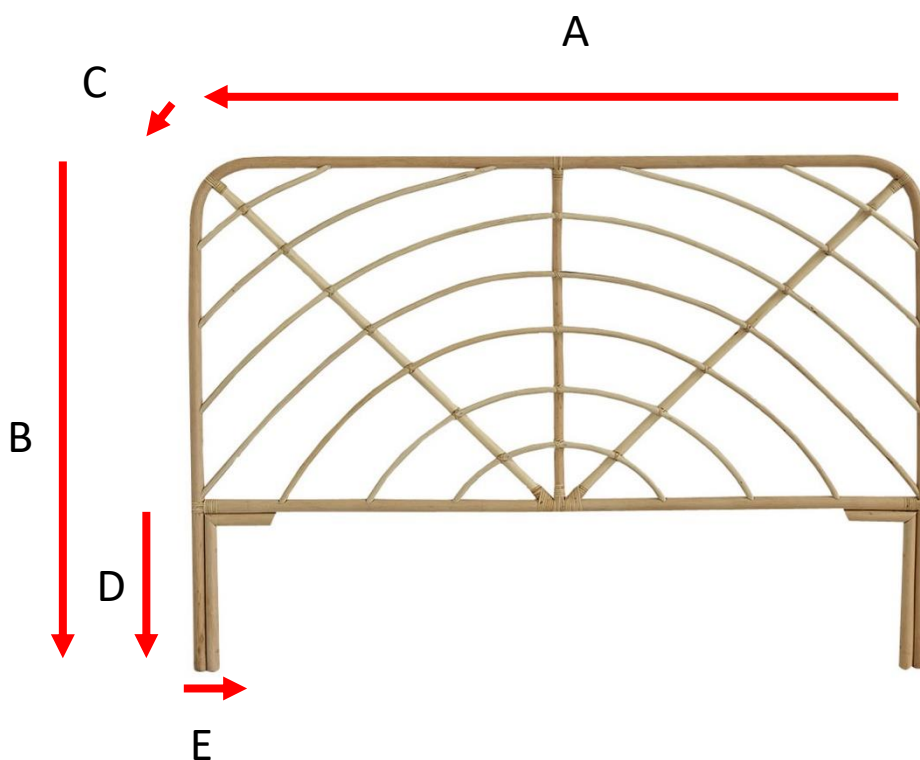

Tête de lit en rotin 160

Référence : 1703

A = 165 cm
B = 3,5 cm
C = 115 cm
D = 35 cm
E = 6 cm

a = 168 cm
b = 6 cm
c = 119 cm