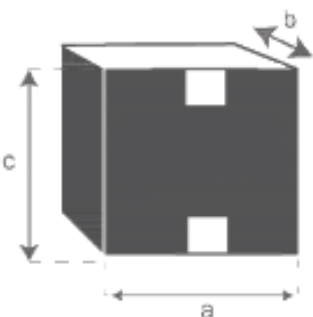

Tête de lit en rotin 160

Référence : 1703

A = 165 cm
B = 3,5 cm
C = 115 cm
D = 35 cm
E = 6 cm

a = 168 cm
b = 6 cm
c = 119 cm