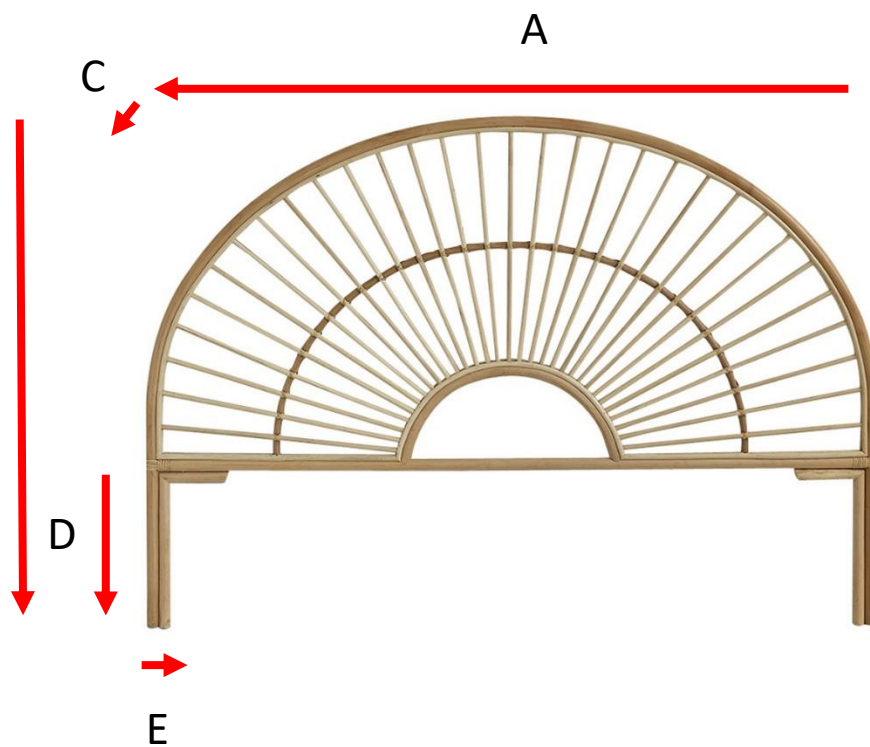

Tête de lit en rotin 160

Référence : 1702

A = 165 cm
B = 3,5 cm
C = 115 cm
D = 35 cm
E = 6,5 cm

a = 168 cm
b = 6 cm
c = 119 cm