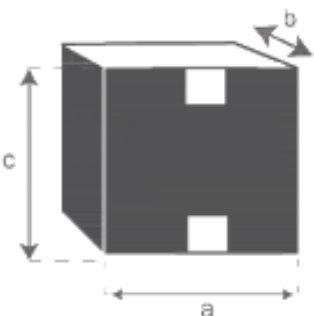

Tête de lit en rotin 160

Référence : 1702

A = 165 cm
B = 3,5 cm
C = 115 cm
D = 35 cm
E = 6,5 cm

a = 168 cm
b = 6 cm
c = 119 cm