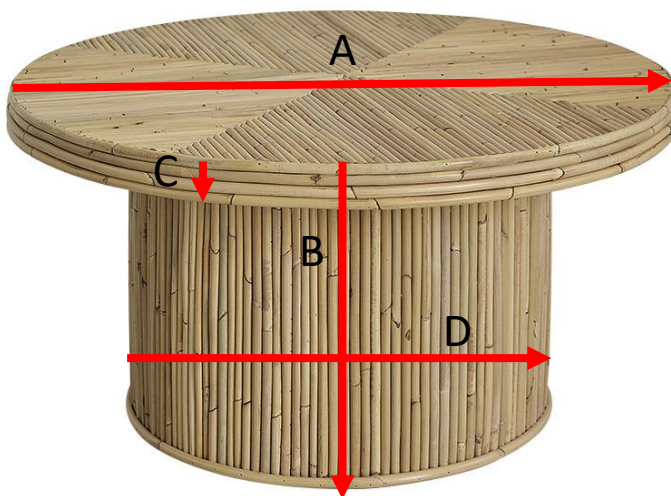

Table basse en rotin Référence : 1700

A = 80 cm
B = 40 cm
C = 5 cm
D = 51 cm

a = 83 cm
b = 83 cm
c = 43 cm