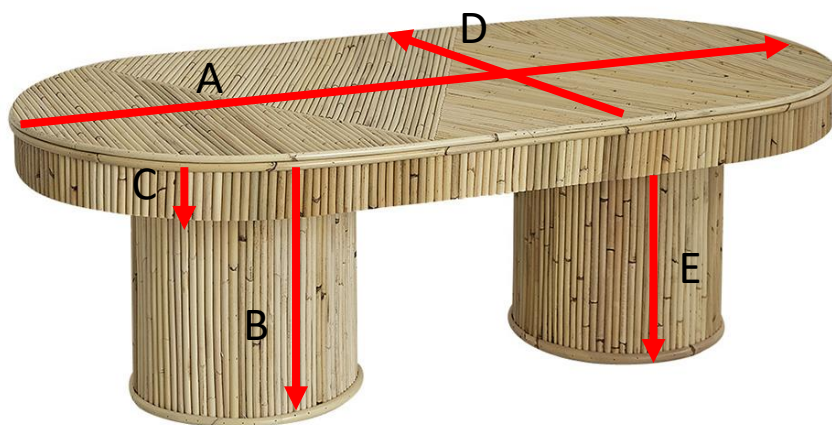

Table basse en rotin Référence : 1700

A = 120 cm
B = 40 cm
C = 8 cm
D = 61 cm
E = 32 cm

a = 123 cm
b = 64 cm
c = 43 cm