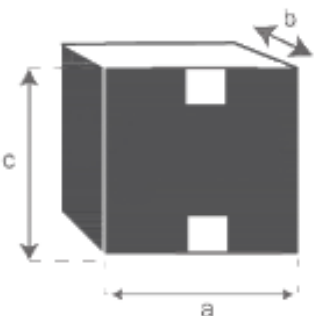

Miroir en mindi massif 90 cm FIFTIES

Référence : 1653

A = 61 cm

B = 90 cm

C = 55 cm

a = 101 cm

b = 67 cm

c = 7 cm