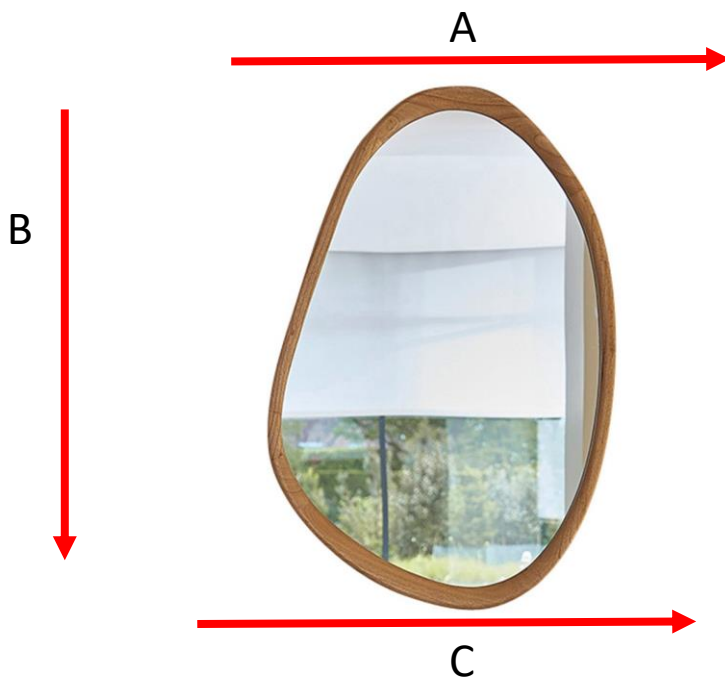

Miroir en mindi massif 90 cm FIFTIES

Référence : 1653

A = 61 cm

B = 90 cm

C = 55 cm

a = 101 cm

b = 67 cm

c = 7 cm