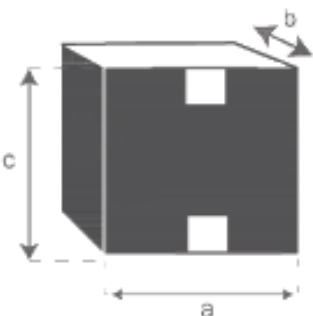

Miroir en mindi massif 135 cm VINTAGE

Référence : 1650

A = 135 cm

B = 67 cm

C = 2,5 cm

D = 4 cm

E = 12 cm

a = 141 cm

b = 73 cm

c = 16 cm