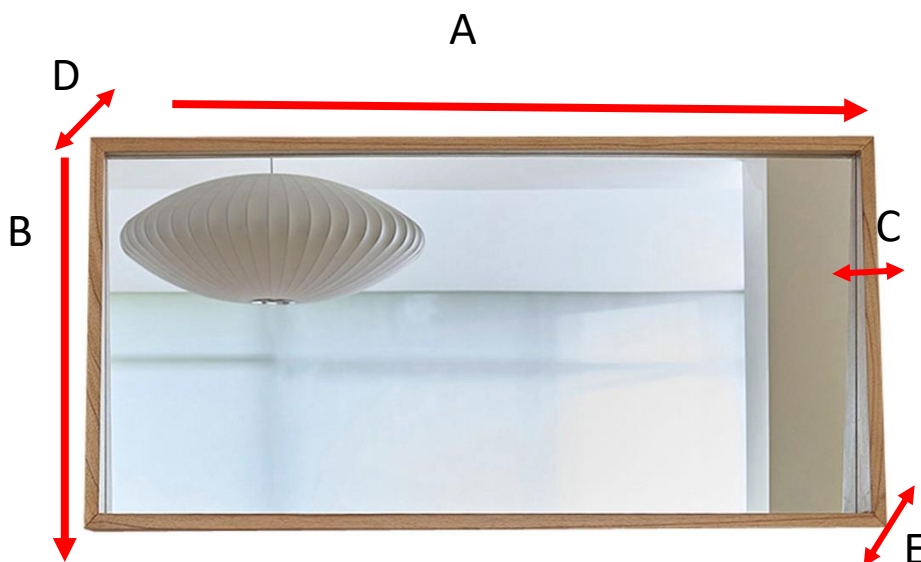

Miroir en mindi massif 135 cm FIFTIES

Référence : 1649

A = 135 cm

B = 67 cm

C = 2,5 cm

D = 4 cm

E = 12 cm

a = 141 cm

b = 73 cm

c = 16 cm