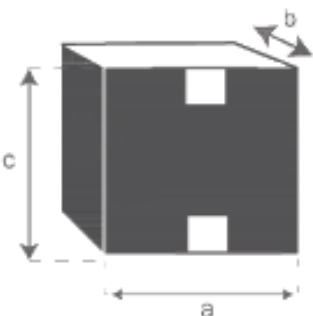

Miroir en mindi massif 135 cm FIFTIES

Référence : 1649

A = 135 cm

B = 67 cm

C = 2,5 cm

D = 4 cm

E = 12 cm

a = 141 cm

b = 73 cm

c = 16 cm