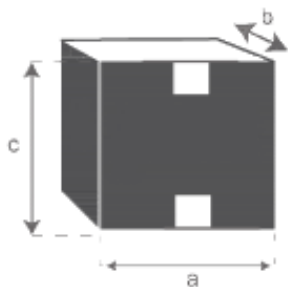

Lave main en teck massif et cannage 35 cm ELIOTT
Référence : 1648

A = 35 cm
B = 53 cm
C = 79 cm
D = 40 cm
E = 20 cm

a = 87 cm
b = 48 cm
c = 43 cm