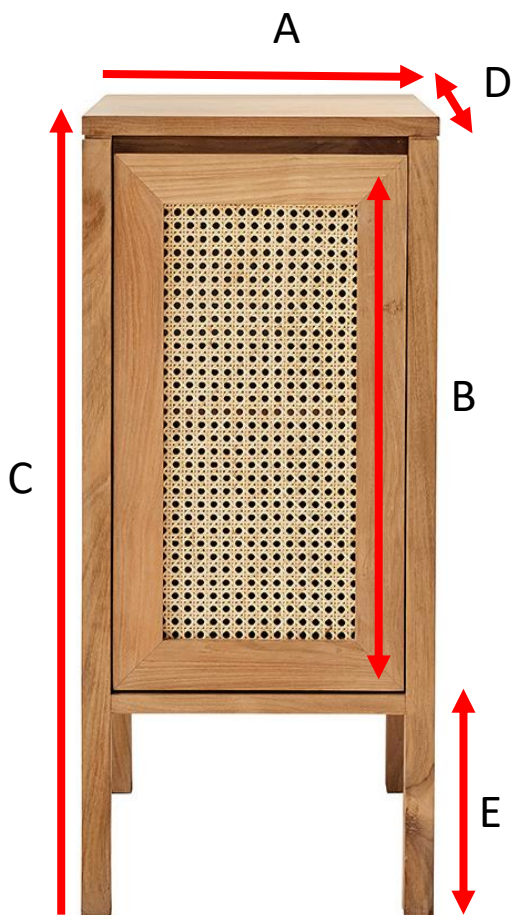

Lave main en teck massif et cannage 35 cm ELIOTT
Référence : 1648

A = 35 cm
B = 53 cm
C = 79 cm
D = 40 cm
E = 20 cm

a = 87 cm
b = 48 cm
c = 43 cm