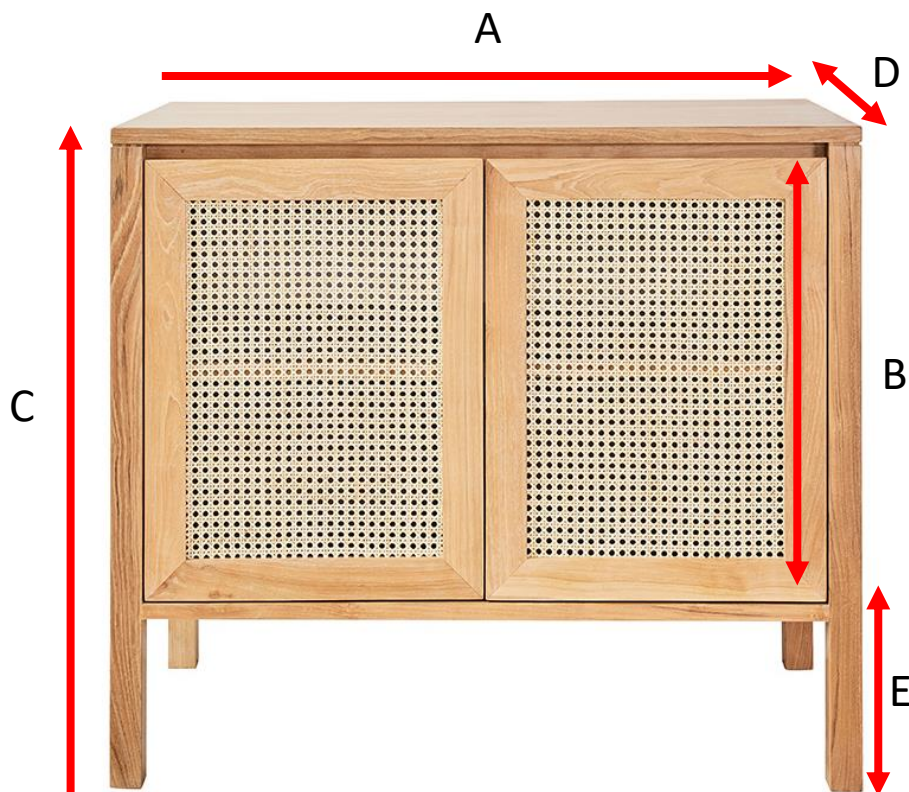

Meuble de salle de bain en teck massif et cannage 90 cm

ELIOTT

Référence : 1647

A = 90 cm
B = 53 cm
C = 79 cm
D = 50 cm
E = 20 cm

a = 98 cm
b = 58 cm
c = 88 cm