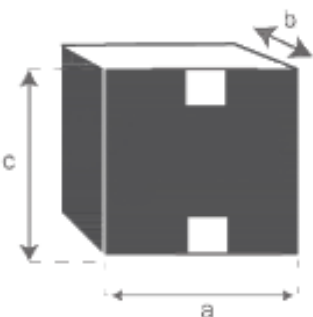

Miroir rond en mindi massif finition noyer Ø50 cm

TRINIDAD

Référence : 1645

A = 50 cm
B = 2 cm
C = 5 cm

a = 58 cm
b = 58 cm
c = 9 cm