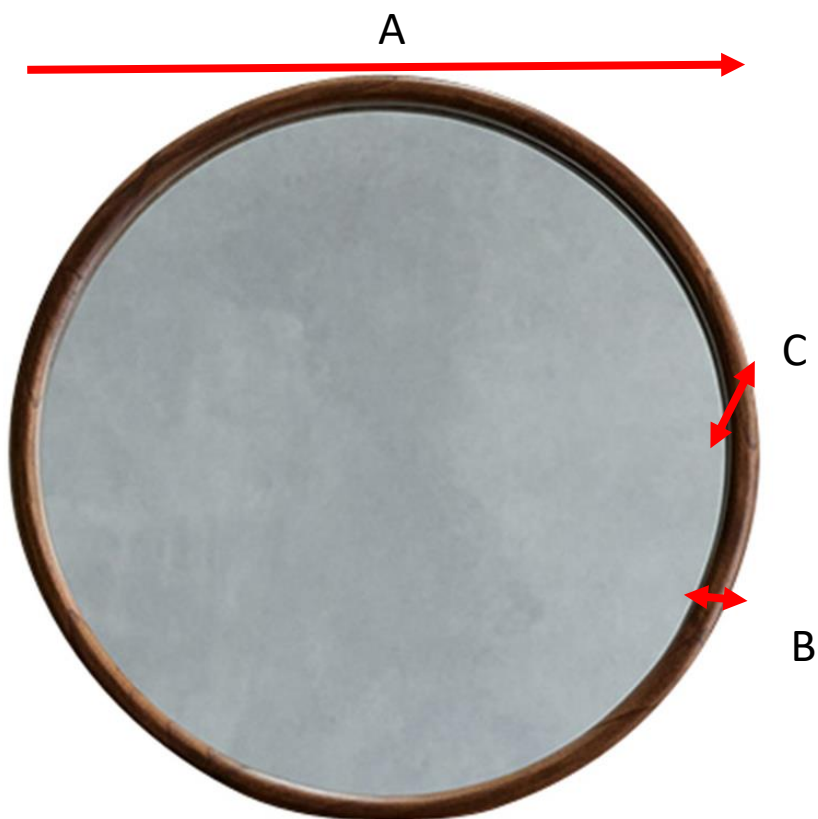

Miroir rond en mindi massif finition noyer Ø50 cm

TRINIDAD

Référence : 1645

A = 50 cm
B = 2 cm
C = 5 cm

a = 58 cm
b = 58 cm
c = 9 cm