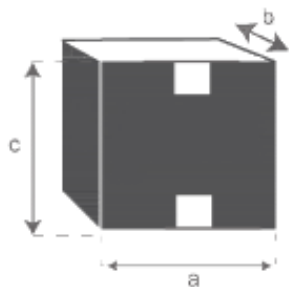

Vasque en béton beige 100 cm  
Référence : 1642

A = 100 cm  
B = 37 cm  
C = 12,5 cm

a = 107 cm  
b = 44 cm  
c = 22 cm