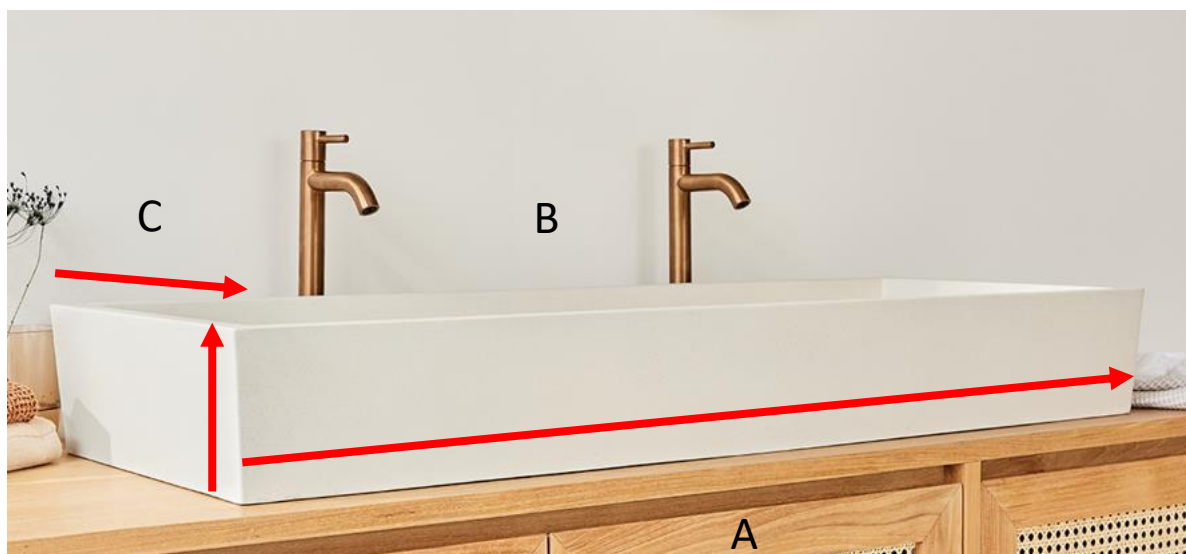

Vasque en béton beige 100 cm  
Référence : 1642

A = 100 cm  
B = 37 cm  
C = 12,5 cm

a = 107 cm  
b = 44 cm  
c = 22 cm