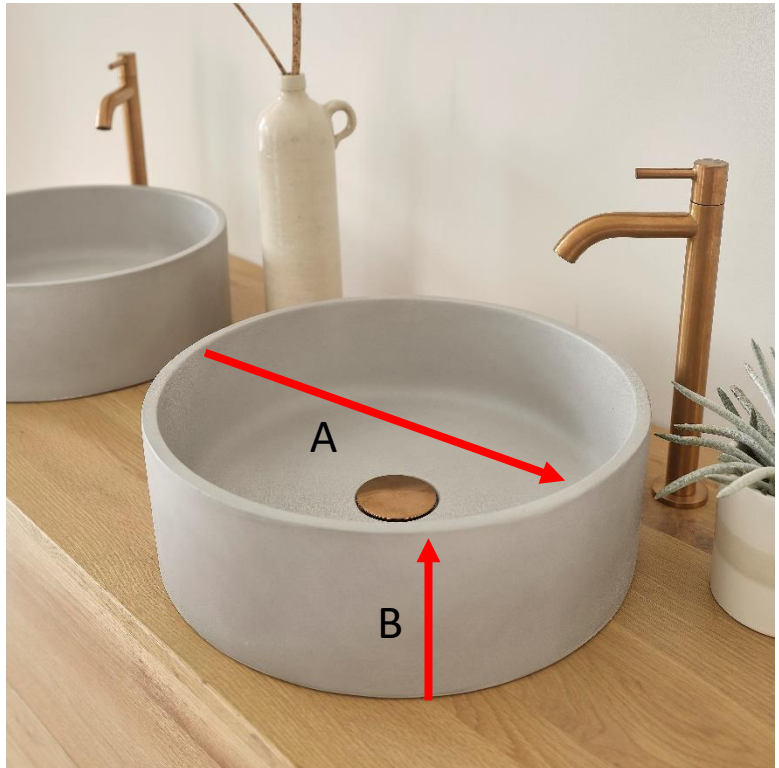

## Vasque tambour en béton naturel 37

Référence : 1630

A = 37 cm  
B = 12,5 cm

a = 44 cm  
b = 44 cm  
c = 22 cm