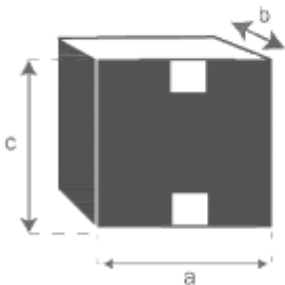

## Vasque tambour en béton naturel 37

Référence : 1630

A = 37 cm  
B = 12,5 cm

a = 44 cm  
b = 44 cm  
c = 22 cm