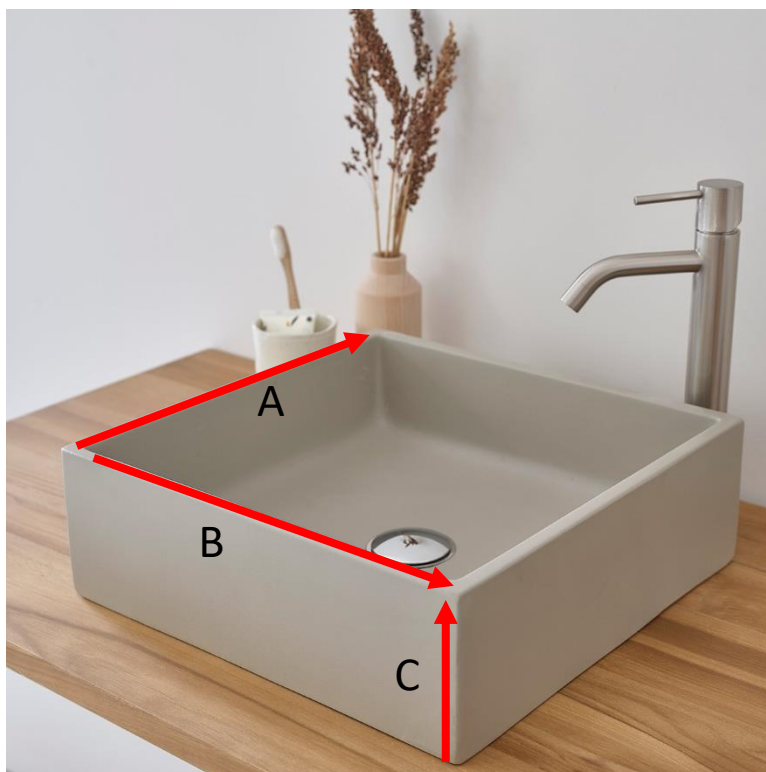

## Vasque carrée en béton gris 37

Référence : 1629

A = 37 cm  
B = 37 cm  
C = 12,5 cm

a = 44 cm  
b = 44 cm  
c = 22 cm