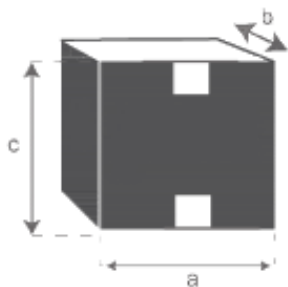

## Vasque carrée en béton gris 37

Référence : 1629

A = 37 cm  
B = 37 cm  
C = 12,5 cm

a = 44 cm  
b = 44 cm  
c = 22 cm