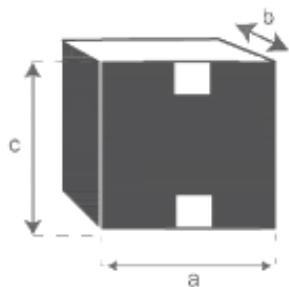

Vasque bol en béton noire 37

Référence : 1627

A = 37 cm
B = 12,5 cm

a = 44 cm
b = 44 cm
c = 22 cm