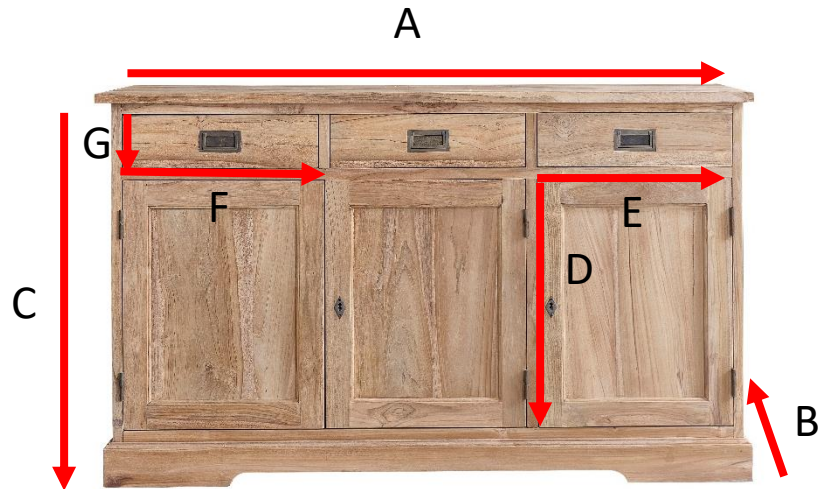

Buffet en bois de teck 150 BOSTON

Référence : 161

- A = 150 cm
- B = 50 cm
- C = 90 cm
- D = 77,5 cm
- E = 45 cm
- F = 45 cm
- G = 12 cm

- a = 155 cm
- b = 55 cm
- c = 95 cm