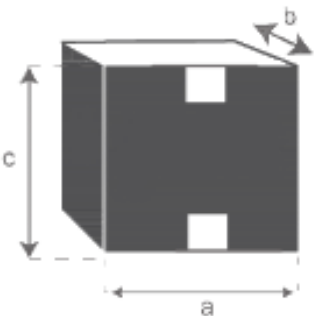

Buffet en bois de teck 150 BOSTON

Référence : 161

- A = 150 cm
- B = 50 cm
- C = 90 cm
- D = 77,5 cm
- E = 45 cm
- F = 45 cm
- G = 12 cm

- a = 155 cm
- b = 55 cm
- c = 95 cm