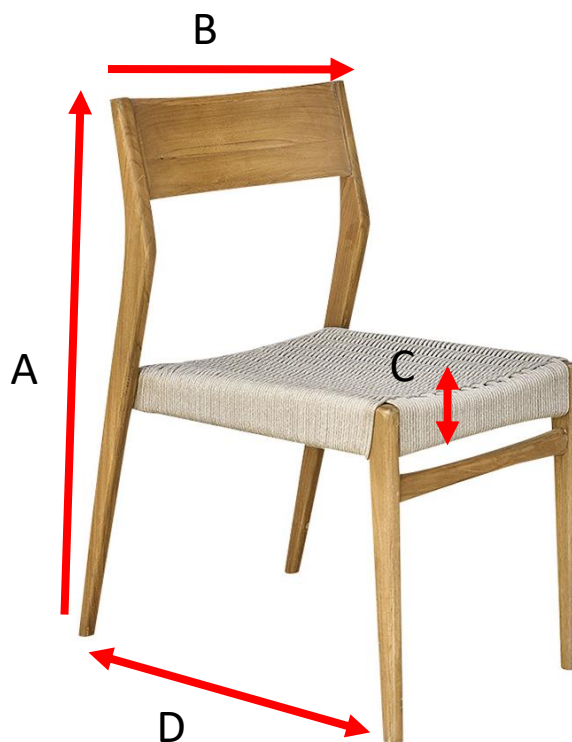

Chaise de jardin en teck massif et cordage beige LIVIE

Référence : 15

A = 82 cm

B = 41 cm

C = 7 cm

D = 58 cm

a = 92 cm

b = 46 cm

c = 73 cm