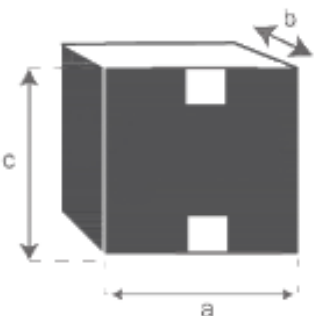

Chaise de jardin en teck massif et cordage beige LIVIE

Référence : 15

A = 82 cm

B = 41 cm

C = 7 cm

D = 58 cm

a = 92 cm

b = 46 cm

c = 73 cm