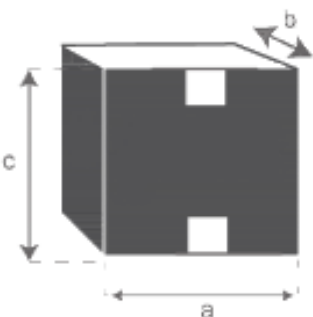

Table basse ronde en teck massif pied cannage 100 cm

MARCEAU

Référence : 1598

A = 100 cm

B = 38 cm

C = 3,5 cm

D = 80 cm

a = 107 cm

b = 107 cm

c = 44 cm