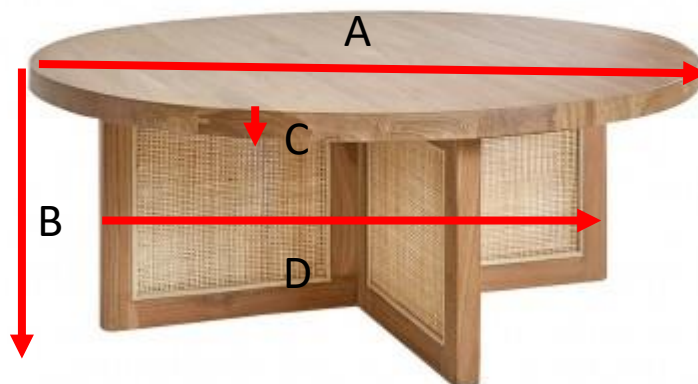

Table basse ronde en teck massif pied cannage 100 cm

MARCEAU

Référence : 1598

A = 100 cm

B = 38 cm

C = 3,5 cm

D = 80 cm

a = 107 cm

b = 107 cm

c = 44 cm