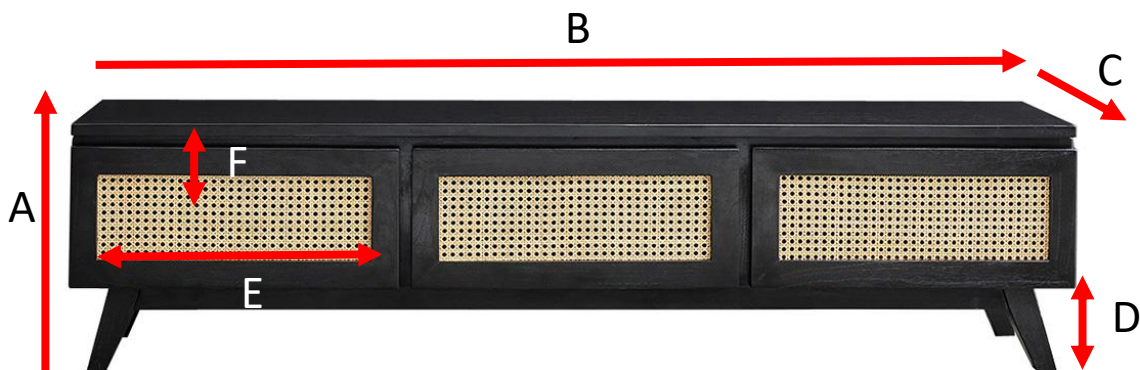

Meuble TV en mindi massif et cannage 160 cm noir ISÉE

Référence : 1597

A = 40 cm
B = 160 cm
C = 40 cm
D = 14 cm
E = 52 cm
F = 4,5 cm

a = 168 cm
b = 48 cm
c = 39 cm