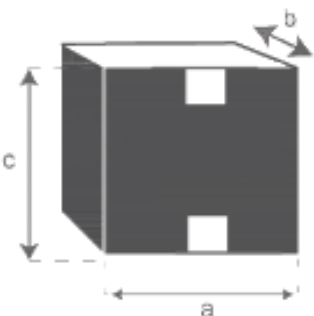

Meuble TV en mindi massif et cannage 160 cm noir ISÉE

Référence : 1597

A = 40 cm
B = 160 cm
C = 40 cm
D = 14 cm
E = 52 cm
F = 4,5 cm

a = 168 cm
b = 48 cm
c = 39 cm