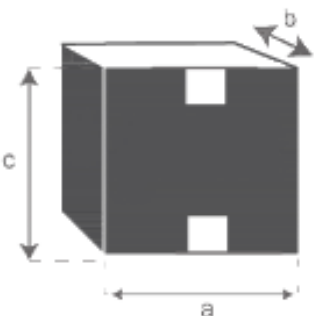

Colonne de salle de bain en mindi massif 120 cm FIFTIES
Référence : 1593

A = 35 cm
B = 120 cm
C = 31 cm
D = 35 cm

a = 129 cm
b = 37 cm
C = 43 cm