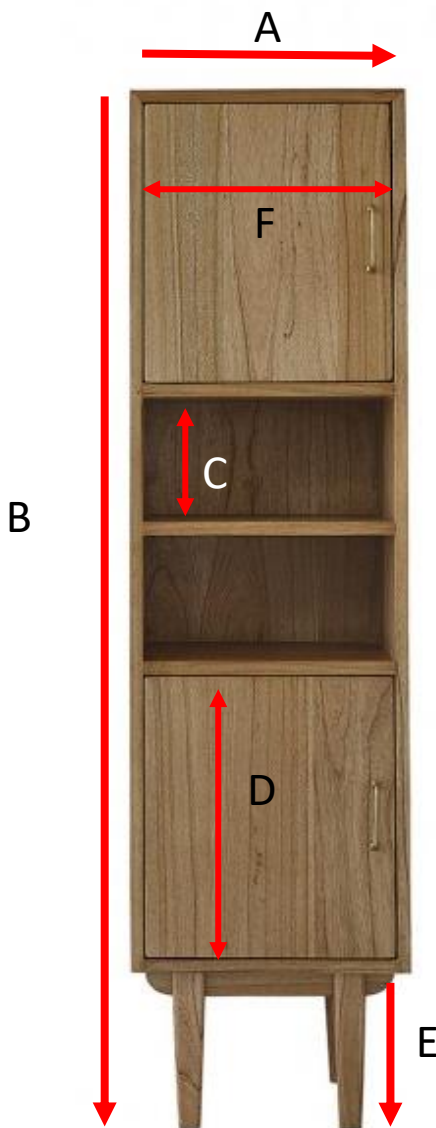

Colonne de salle de bain en mindi massif 150 cm FIFTIES Référence : 1592

A = 40 cm
B = 150 cm
C = 18 cm
D = 40,5 cm
E = 23 cm
F = 36 cm

a = 140 cm
b = 48 cm
c = 43 cm