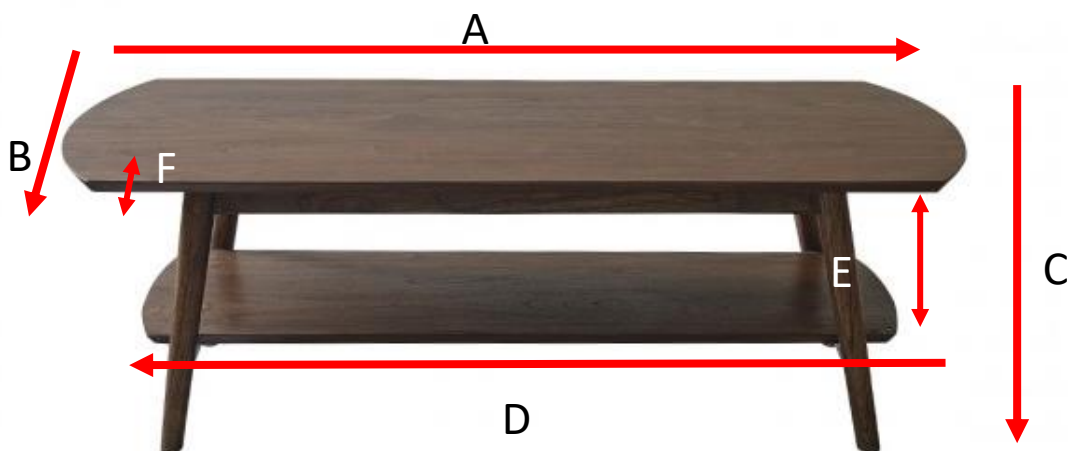

Table basse vintage en mindi massif finition noyer 130 cm
Référence : 1591

A = 130 cm
B = 65 cm
C = 40 cm
D = 110 cm
E = 18 cm
F = 2 cm

a = 135 cm
b = 72 cm
c = 47 cm