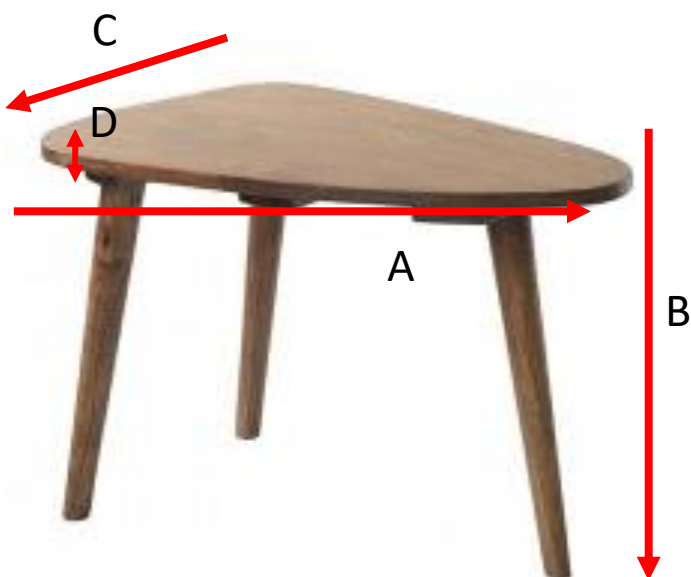

Table basse en mindi massif finition noyer 100 cm
Référence : 1588

A = 100 cm
B = 70 cm
C = 46 cm
D = 2 cm

a = 108 cm
b = 80 cm
C = 13 cm

Table basse en mindi massif finition noyer 62 cm
Référence : 1589

A = 62 cm
B = 42 cm
C = 43 cm
D = 2 cm

a = 70 cm
b = 51 cm
c = 13 cm