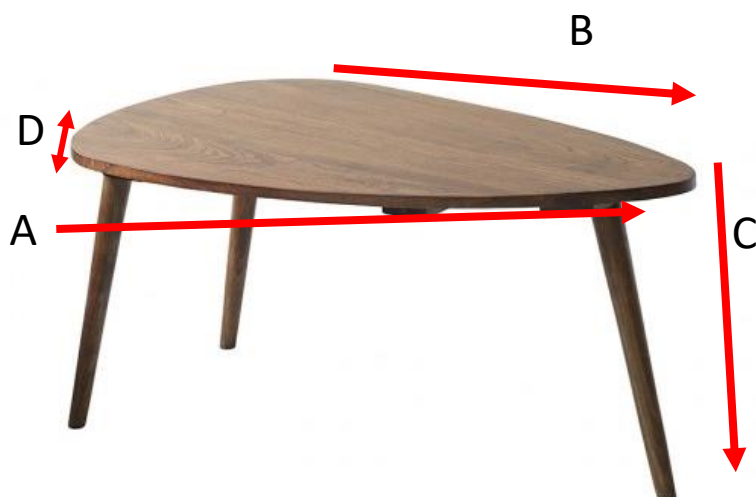

Table basse en mindi massif finition noyer 100 cm
Référence : 1588

A = 100 cm
B = 70 cm
C = 46 cm
D = 2 cm

a = 108 cm
b = 80 cm
C = 13 cm

Table basse en mindi massif finition noyer 62 cm
Référence : 1589

A = 62 cm
B = 42 cm
C = 43 cm
D = 2 cm

a = 70 cm
b = 51 cm
c = 13 cm