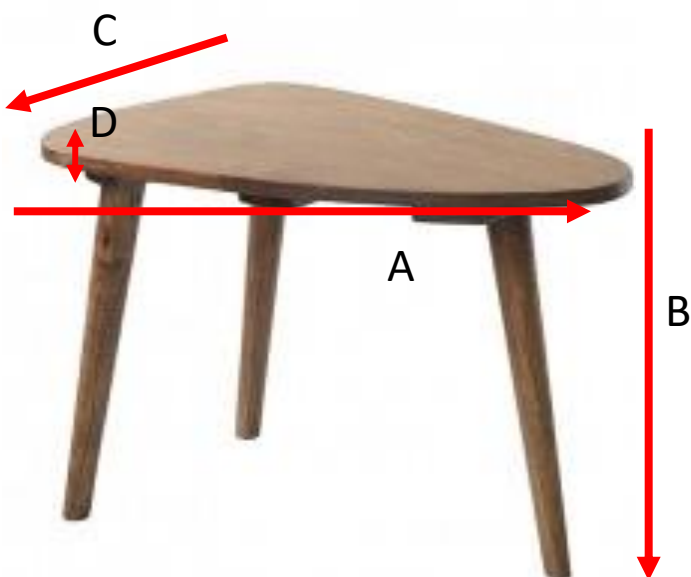

Table basse en mindi massif finition noyer 62 cm
Référence : 1589

A = 62 cm
B = 42 cm
C = 43 cm
D = 2 cm

a = 70 cm
b = 51 cm
c = 13 cm