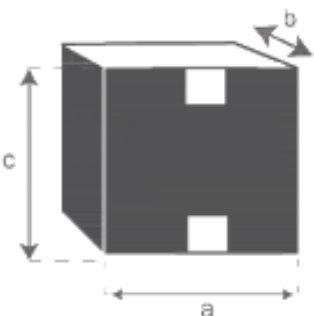

## Bibliothèque vintage en mindi massif 84 cm

Référence : 1586

A = 84 cm  
B = 147 cm  
C = 23,5 cm  
D = 42 cm  
E = 40 cm  
F = 25 cm

a = 91 cm  
b = 48 cm  
c = 131 cm