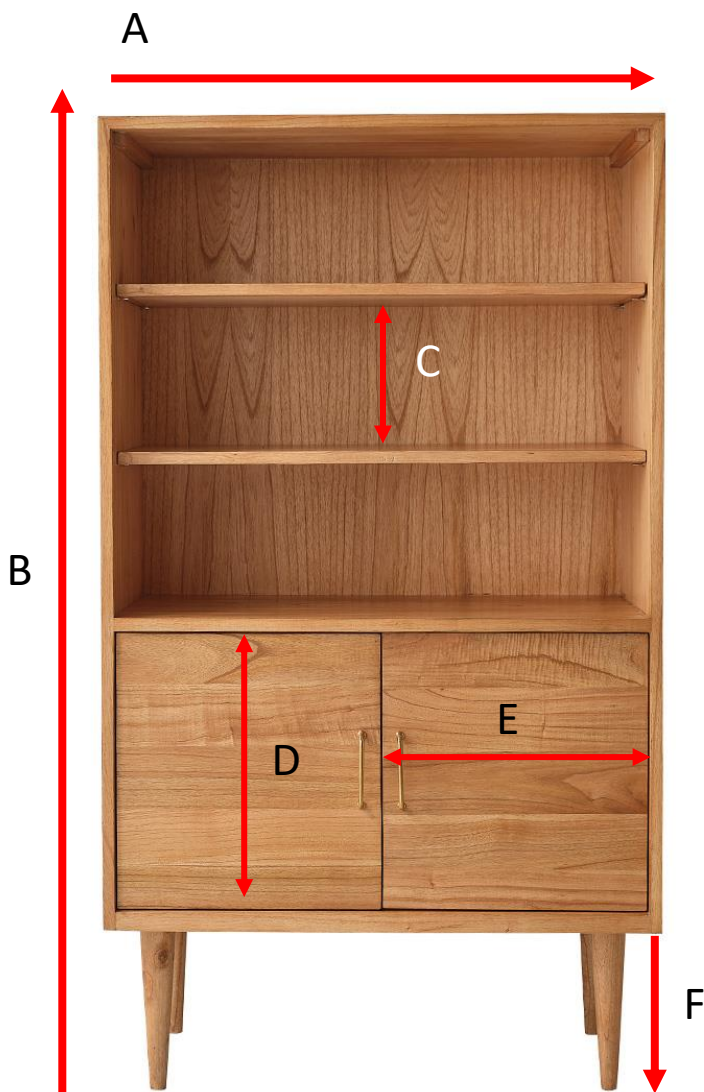

Bibliothèque vintage en mindi massif 84 cm

Référence : 1585

A = 84 cm
B = 147 cm
C = 23,5 cm
D = 42 cm
E = 40 cm
F = 25 cm

a = 91 cm
b = 48 cm
c = 131 cm