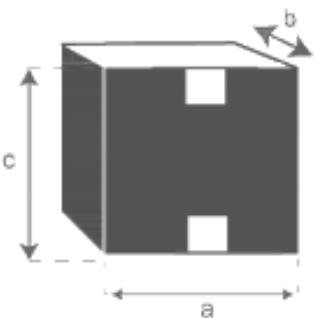

Bibliothèque vintage en mindi massif 84 cm

Référence : 1585

A = 84 cm
B = 147 cm
C = 23,5 cm
D = 42 cm
E = 40 cm
F = 25 cm

a = 91 cm
b = 48 cm
c = 131 cm