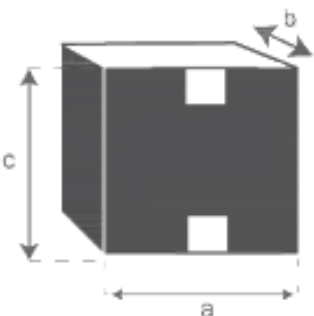

## Buffet rétro en mindi massif 175 cm Référence : 1584

a = 182 cm  
b = 53 cm  
c = 61 cm