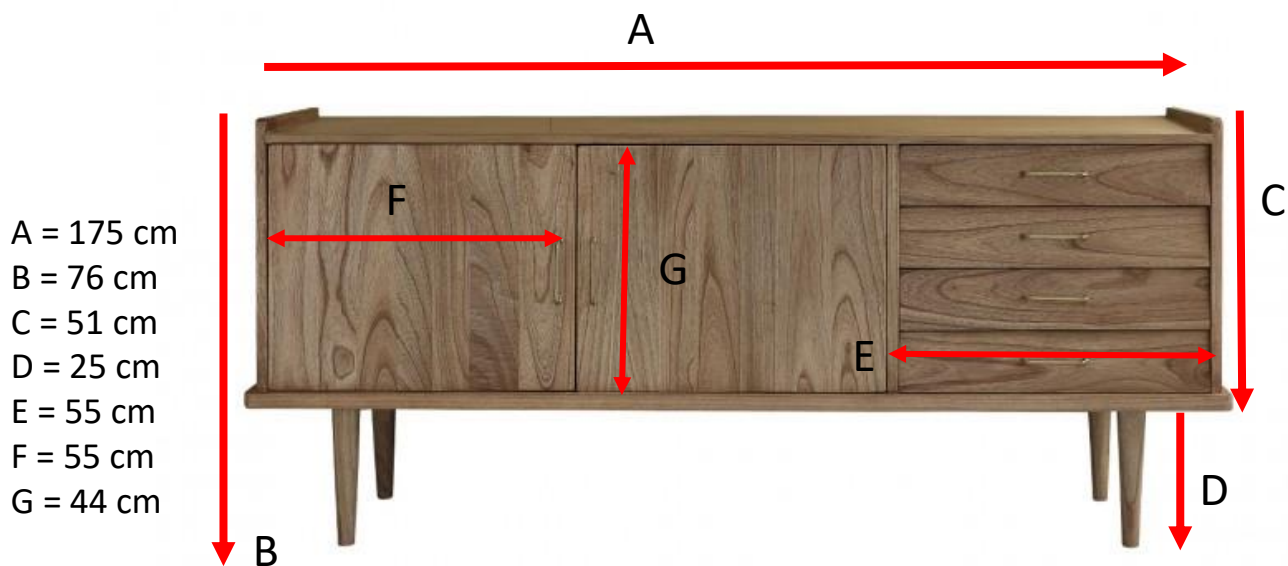

## Buffet rétro en mindi massif 175 cm Référence : 1584

a = 182 cm  
b = 53 cm  
c = 61 cm