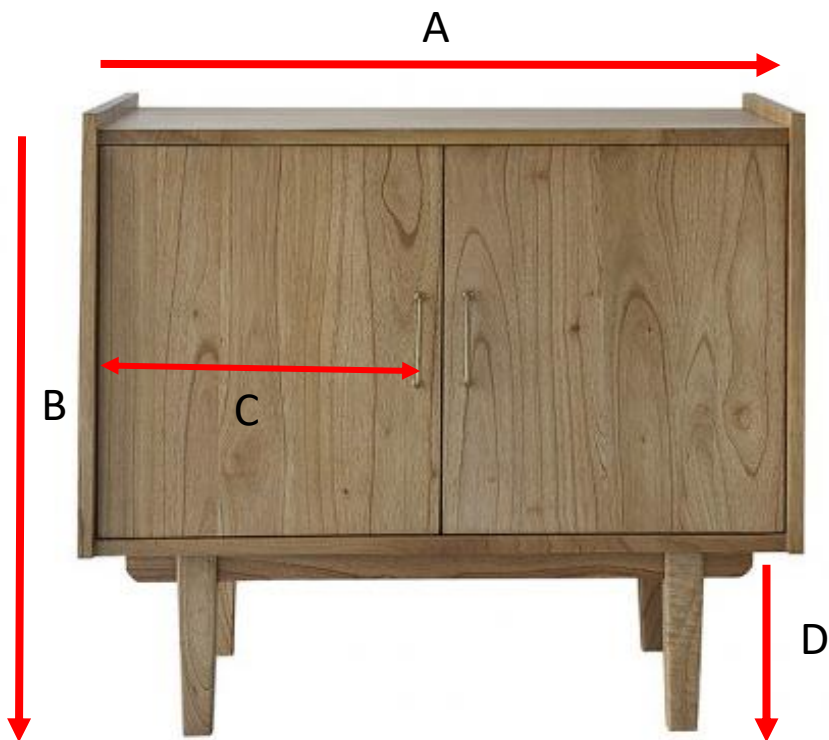

Meuble de salle de bain en mindi massif 90 FIFTIES  
Référence : 1569

A = 90 cm  
B = 78 cm  
C = 43 cm  
D = 23 cm

a = 97 cm  
b = 58 cm  
c = 65 cm