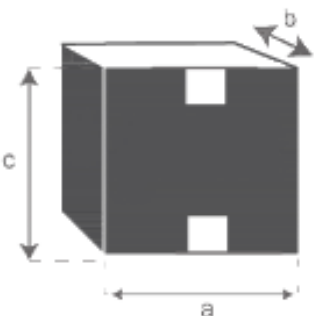

Meuble de salle de bain en mindi massif 90 FIFTIES  
Référence : 1569

A = 90 cm  
B = 78 cm  
C = 43 cm  
D = 23 cm

a = 97 cm  
b = 58 cm  
c = 65 cm