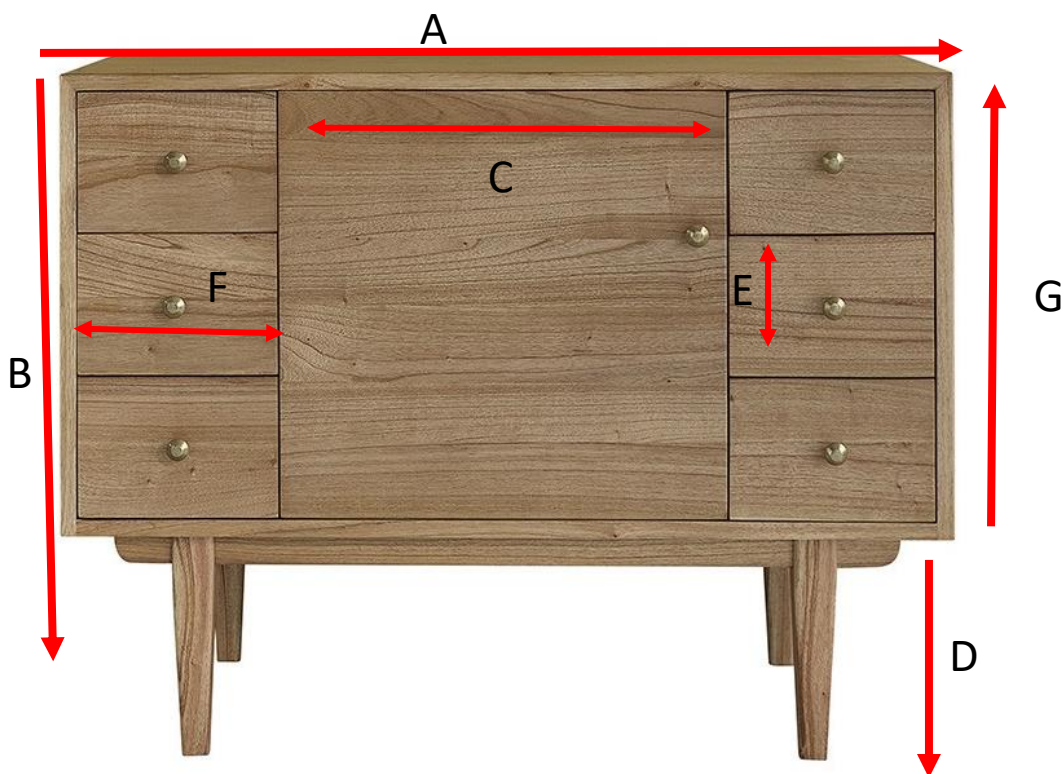

Meuble de salle de bain en mindi massif 100 FIFTIES  
Référence : 1568

A = 100 cm  
B = 78 cm  
C = 50 cm  
D = 26 cm  
E = 16 cm  
F = 23 cm  
G = 52 cm

a = 108 cm  
b = 57 cm  
C = 66 cm